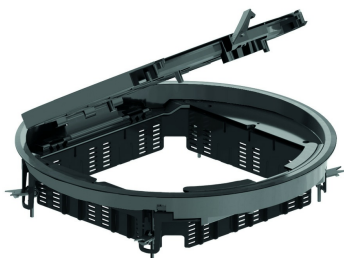

## Klapdeksel rond, universeel

Inbouwkader + klapdeksel + kabeldoorvoer

Kleur: grijs RAL 7011/ zwart RAL 9011  
 Max. Belasting: 1500 N (klein oppervlak)  
 Max. Belasting: 2000 N (groot oppervlak)  
 Benutte toestand: IP 20  
 Onbenutte toestand: IP 30  
 Diepte-uitsparing: Min. 5 mm - Max. 12 mm  
 Dikte staalplaat: 3 mm

Stand. Uitv.

Polypropyleen

HD Artikel	↕ mm	↔ mm	→  ← mm	↔ mm	kg/stk	📦	Stock	Eenh.
- <b>KDRKK3.5-7011</b>		327		327	2,450	6	X	STK
- <b>KDRKK3.5-9011</b>		327		327	2,450	6	X	STK

Getest naar EN 50085-2-2.

Klapdeksel voor 3 inbouwbekers.

Diepte-uitsparing is standaard 5 mm en aanpasbaar d.m.v. ophoogelementen OHER3.2 en/of OHER3.5.

Vervang de klemmen van het klapdeksel met de bijgeleverde klemmen van de DOVG.

Klapdeksel is voorzien van 2 kabeldoorvoeropeningen met geïntegreerde openingshendel en 2 kabelbundelaars.  
 Klapdeksel hoeft niet geard te worden.