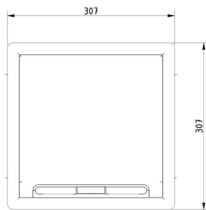

KDVIRKV3

Klapdeksel vierkant vlak, met rand

Inbouwkader met rand + tegelkader + kabeldoorvoer

Max. Belasting: 2000 N (klein oppervlak)
 Max. Belasting: 3000 N (groot oppervlak)
 Benutte toestand: IP 20
 Onbenutte toestand: IP 30
 Diepte-uitsparing: Vlak

Stand. Uitv.

Inox 304

HD	Artikel	↑ mm	↔ mm	→ ← mm	↔ mm	kg/stk	📦	Stock	Eenh.
-	KDVIRKV3		267		267	2,675	1	X	STK

Getest naar EN 50085-2-2.

Klapdeksel voor 3 inbouwbekers of 1 toestellenbeker lage inbouw. Vlak deksel opgevuld met inox.