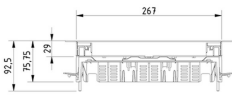

KDVIRKV3

Klapdeksel vierkant vlak, met rand

Inbouwkader met rand + tegelkader + kabeldoorvoer

Max. Belasting: 2000 N (klein oppervlak)
 Max. Belasting: 3000 N (groot oppervlak)
 Benutte toestand: IP 20
 Onbenutte toestand: IP 30
 Diepte-uitsparing: Vlak

Stand. Uitv.

Inox 304

HD	Artikel	↑ mm	↔ mm	→ ← mm	↔ mm	kg/stk	📦	Stock	Eenh.
-	KDVIRKV3		267		267	2,675	1	X	STK

Getest naar EN 50085-2-2.

Klapdeksel voor 3 inbouwbekers of 1 toestellenbeker lage inbouw. Vlak deksel opgevuld met inox.