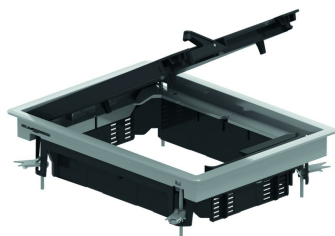

KDVKK2

Klapdeksel rechthoekig, universeel

Inbouwkader + klapdeksel + kabeldoorvoer

Kleur: Grijs RAL 7011/ Zwart RAL 9011

Max. Belasting: 1500 N (klein oppervlak)

Max. Belasting: 2000 N (groot oppervlak)

Benutte toestand: IP 20

Onbenutte toestand: IP 30

Diepte-uitsparing: Min. 5 mm - Max. 12 mm

Dikte staalplaat: 3 mm

Stand. Uitv.

Polypropyleen

HD Artikel	↕ mm	↔ mm	→ ← mm	↔ mm	kg/stk	📦	Stock	Eenh.
- KDVKK2.5-7011		192		267	1,650	6	X	STK
- KDVKK2.5-9011		192		267	1,650	6	X	STK

Getest naar EN 50085-2-2.

Klapdeksel voor 2 inbouwbekers.

Diepte-uitsparing is standaard 5 mm en aanpasbaar d.m.v. ophoogelementen OHEV2.2 en/of OHEV2.5.

Vervang de klemmen van het klapdeksel met de bijgeleverde klemmen van de DOVG.

Klapdeksel is voorzien van 1 kabeldoorvoeropening met geïntegreerde openingshendel en kabelbundelaar.

Klapdeksel hoeft niet geaard te worden.

Enkel voor ruimtes waar droog gereinigd wordt.