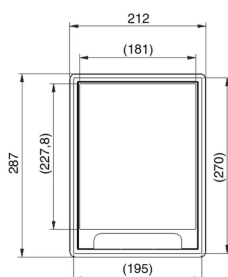

KDVKK2

Klapdeksel rechthoekig, universeel

Inbouwkader + klapdeksel + kabeldoorvoer

Kleur: Grijs RAL 7011/ Zwart RAL 9011

Max. Belasting: 1500 N (klein oppervlak)

Max. Belasting: 2000 N (groot oppervlak)

Benutte toestand: IP 20

Onbenutte toestand: IP 30

Diepte-uitsparing: Min. 5 mm - Max. 12 mm

Dikte staalplaat: 3 mm

Stand. Uitv.

Polypropyleen

HD Artikel	↕ mm	↔ mm	→ ← mm	↔ mm	kg/stk	📦	Stock	Eenh.
- KDVKK2.5-7011		192		267	1,650	6	X	STK
- KDVKK2.5-9011		192		267	1,650	6	X	STK

Getest naar EN 50085-2-2.

Klapdeksel voor 2 inbouwbekers.

Diepte-uitsparing is standaard 5 mm en aanpasbaar d.m.v. ophoogelementen OHEV2.2 en/of OHEV2.5.

Vervang de klemmen van het klapdeksel met de bijgeleverde klemmen van de DOVG.