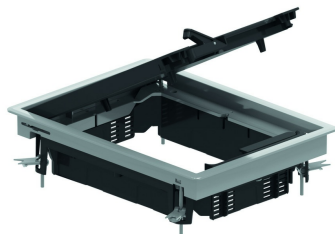

KDVKK2

Klapdeksel rechthoekig, universeel

Inbouwkader + klapdeksel + kabeldoorvoer

Kleur: Grijs RAL 7011/ Zwart RAL 9011

Max. Belasting: 1500 N (klein oppervlak)

Max. Belasting: 2000 N (groot oppervlak)

Benutte toestand: IP 20

Onbenutte toestand: IP 30

Diepte-uitsparing: Min. 5 mm - Max. 12 mm

Dikte staalplaat: 3 mm

Stand. Uitv.

Polypropyleen

HD Artikel	↕ mm	↔ mm	→ ← mm	↔ mm	kg/stk	📦	Stock	Eenh.
- KDVKK2.5-7011		192		267	1,650	6	X	STK
- KDVKK2.5-9011		192		267	1,650	6	X	STK

Getest naar EN 50085-2-2.

Klapdeksel voor 2 inbouwbekers.

Diepte-uitsparing is standaard 5 mm en aanpasbaar d.m.v. ophoogelementen OHEV2.2 en/of OHEV2.5.

Vervang de klemmen van het klapdeksel met de bijgeleverde klemmen van de DOVG.

Klapdeksel is voorzien van 1 kabeldoorvoeropening met geïntegreerde openingshendel en kabelbundelaar.

Klapdeksel hoeft niet geard te worden.

Enkel voor ruimtes waar droog gereinigd wordt.