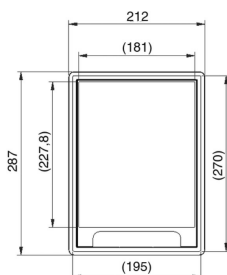

KDVKK2

Klapdeksel rechthoekig, universeel

Inbouwkader + klapdeksel + kabeldoorvoer

Kleur: Grijs RAL 7011/ Zwart RAL 9011

Max. Belasting: 1500 N (klein oppervlak)

Max. Belasting: 2000 N (groot oppervlak)

Benutte toestand: IP 20

Onbenutte toestand: IP 30

Diepte-uitsparing: Min. 5 mm - Max. 12 mm

Dikte staalplaat: 3 mm

Stand. Uitv.

Polypropyleen

HD Artikel	↕ mm	↔ mm	→ ← mm	↔ mm	kg/stk	📦	Stock	Eenh.
- KDVKK2.5-7011		192		267	1,650	6	X	STK
- KDVKK2.5-9011		192		267	1,650	6	X	STK

Getest naar EN 50085-2-2.

Klapdeksel voor 2 inbouwbekers.

Diepte-uitsparing is standaard 5 mm en aanpasbaar d.m.v. ophoogelementen OHEV2.2 en/of OHEV2.5.

Vervang de klemmen van het klapdeksel met de bijgeleverde klemmen van de DOVG.