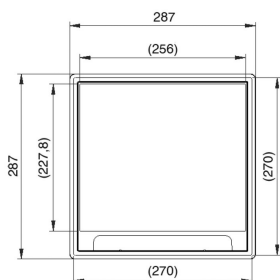

KDVKK3

Klapdeksel vierkant, universeel

Inbouwkader + klapdeksel + kabeldoorvoer

Kleur: Grijs RAL 7011/ Zwart RAL 9011

Max. Belasting: 1500 N (klein oppervlak)

Max. Belasting: 2000 N (groot oppervlak)

Benutte toestand: IP 20

Onbenutte toestand: IP 30

Diepte-uitsparing: Min. 5 mm - Max. 12 mm

Dikte staalplaat: 3 mm

Stand. Uitv.

Polypropyleen

HD Artikel	↕ mm	↔ mm	→||← mm	↔ mm	kg/stk	📦	Stock	Eenh.
- KDVKK3.5-7011		267		267	2,200	6	X	STK
- KDVKK3.5-9011		267		267	2,200	6	X	STK

Getest naar EN 50085-2-2.

Klapdeksel voor 3 inbouwbekers.

Diepte-uitsparing is standaard 5 mm en aanpasbaar d.m.v. ophoogelementen OHEV3.2 en/of OHEV3.5.

Vervang de klemmen van het klapdeksel met de bijgeleverde klemmen van de DOVG.

Klapdeksel is voorzien van 2 kabeldoorvoeropeningen met geïntegreerde openingshendel en 2 kabelbundelaars.
Klapdeksel hoeft niet geard te worden.

Enkel voor ruimtes waar droog gereinigd wordt.