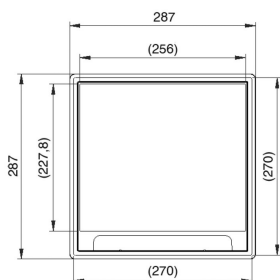

KDVKK3

Klapdeksel vierkant, universeel

Inbouwkader + klapdeksel + kabeldoorvoer

Kleur: Grijs RAL 7011/ Zwart RAL 9011

Max. Belasting: 1500 N (klein oppervlak)

Max. Belasting: 2000 N (groot oppervlak)

Benutte toestand: IP 20

Onbenutte toestand: IP 30

Diepte-uitsparing: Min. 5 mm - Max. 12 mm

Dikte staalplaat: 3 mm

Stand. Uitv.

Polypropyleen

HD Artikel	↕ mm	↔ mm	→ ← mm	↔ mm	kg/stk	📦	Stock	Eenh.
- KDVKK3.5-7011		267		267	2,200	6	X	STK
- KDVKK3.5-9011		267		267	2,200	6	X	STK

Getest naar EN 50085-2-2.

Klapdeksel voor 3 inbouwbekers.

Diepte-uitsparing is standaard 5 mm en aanpasbaar d.m.v. ophoogelementen OHEV3.2 en/of OHEV3.5.

Vervang de klemmen van het klapdeksel met de bijgeleverde klemmen van de DOVG.