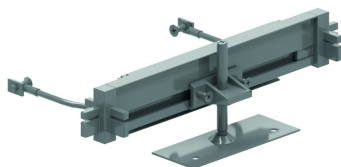

OVGE

Eindstuk voor open vloerkanaal

2 hoekverbinders (OVGHV) + eindstuk + voetje (OVGVST) + 2 aardingskabels.

HD	Artikel	↕ mm	↔ mm	→ ← mm	↔ mm	kg/stk	📦	Stock	Eenh.
-	OVGE250.3		250			0,438	10	X	STK
-	OVGE350.3		350			0,518	10	X	STK
-	OVGE450.4		450			0,598	10	X	STK

Voor het afsluiten van het uiteinde van uw open vloerkanaal.

Schuift in het kanaal door middel van de 2 kunststof hoekverbinders. Nivelleer zodat het geheel goed wordt ondersteund. Sluit de aardingskabeltjes aan.