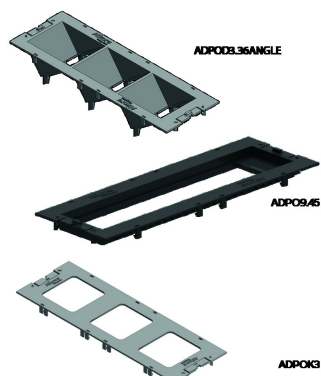

ADPO

Afdekplaat voor TSBO-systeem

Kleur: Zwart RAL 9011

Stand. Uitv.

PC-ABS

HD Artikel	↕ mm	↔ mm	→ ← mm	↔ mm	kg/stk	📦	Stock	Eenh.
- ADPO9.45					0,010	12	X	STK
- ADPOK3					0,007	12	X	STK
- ADPOD3.36ANGLE					0,034	12	X	STK

Te bestellen per volle verpakking.
Getest naar EN50085-2-2.

Te monteren op TSBOB.

- ADPO9.45: Beschikt over 9 modules van 22mm breedte. Voor 4 clipsbare apparaten met 45mm breedte (2 modules) + 1x 22mm apparaat (1 module) of voor 3 clipsbare apparaten met 67mm breedte (3 modules).
- ADPOK3: Te monteren na plaatsing van 3x kransmodules met vierkante metalen kader (71mm).
- ADPOD3.36ANGLE: Voor 3 inbouwplaten type IDP.