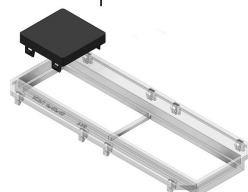

ADSU

Afdekstop

ADSU45.45

Kleur: Zwart RAL 9011

Stand. Uitv.

PC-ABS

HD	Artikel	↕ mm	↔ mm	→ ← mm	↔ mm	kg/stk	📦	Stock	Eenh.
-	ADSU45.45		45		45	0,010	12	X	STK
-	ADSU50.50		50		50	0,010	12	X	STK

Te bestellen per volle verpakking.

Getest naar EN 50085-2-2.

Te gebruiken in combinatie met TSBO9.45, ADPO9.45, TSBL3 en TSBL2.

- Eenvoudig monteren en weg te halen voor plaatsen van nieuwe apparaten.
- Efficiënt afdekken van reserveplaatsen.