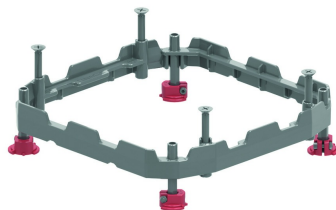

NEOT

Ondersteunende Alu-kader

Universeel ondersteunend kader.
Geïntegreerd in deksels KDVIT, KDVITV3, DRIT3, DVITWD3, DVITWDV3, BDVITWD, KDVITWD3, KDVITWDV3, BDRITWD3 en DRITWD3.

Stand. Uitv.

Aluminium

HD	Artikel	↕ mm	↔ mm	→ ← mm	↔ mm	kg/stk	📦	Stock	Eenh.
-	NEOT2					0,750	1		STK
-	NEOT3					0,750	1		STK

Set bestaat uit:

- Kader
- 4 afstandsmoeren AM6.48
- 4 ankervoeten
- 4 lange bouten M 8x70
- 4 korte bouten M 8x45.

Per toegevoegde set van 4 stuks AM6.48 wordt een groter nivelleerbereik bekomen.

1 set = 92 - 145 mm.

2 sets = 140 - 193 mm.

3 sets = 188 - 241 mm

4 sets = 236 - 289 mm.