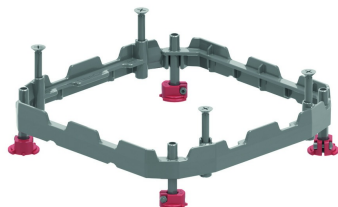

NEOT

Ondersteunende Alu-kader

Universeel ondersteunend kader.
Geïntegreerd in deksels KDVIT, KDVITV3, DRIT3, DVITWD3, DVITWDV3, BDVITWD, KDVITWD3, KDVITWDV3, BDRITWD3 en DRITWD3.

Stand. Uitv.

Aluminium

| HD | Artikel | ↕ mm | ↔ mm | → ← mm | ↔ mm | kg/stk | 📦 | Stock | Eenh. |
|----|--------------|---------|---------|------------|---------|--------|---|-------|-------|
| - | NEOT2 | | | | | 0,750 | 1 | | STK |
| - | NEOT3 | | | | | 0,750 | 1 | | STK |

Set bestaat uit:

- Kader
- 4 afstandsmoeren AM6.48
- 4 ankervoeten
- 4 lange bouten M 8x70
- 4 korte bouten M 8x45.

Per toegevoegde set van 4 stuks AM6.48 wordt een groter nivelleerbereik bekomen.

1 set = 92 - 145 mm.

2 sets = 140 - 193 mm.

3 sets = 188 - 241 mm

4 sets = 236 - 289 mm.