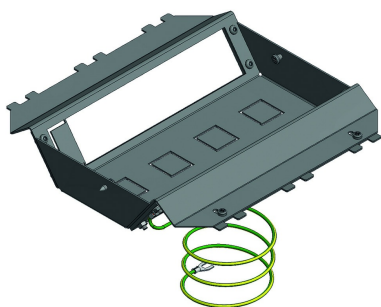

## Drievoudige toestellenbeker

Voor compacte vloerinstallaties. Ideaal voor lagere inbouwdiepte vanaf 100mm. Onder de 100mm TSBL3 gebruiken.

Stand. Uitv.		Sendzimir							
HD	Artikel	↕ mm	↔ mm	→  ← mm	↔ mm	kg/stk	📦	Stock	Eenh.
-	<b>TSB3</b>					0,688	5	X	STK

Getest volgens EN 50085-2-2.

Toe te passen voor schuine inbouw van modules 45.

- Standaard 8 inbouwposities.
- Na verwijderen van rechthoekig plaatje max. 9 inbouwposities.
- Na het verwijderen van 4 plaatjes (induwen en wegdraaien), kunnen Attema netwerkpoortadapters gemonteerd worden in de bodem.
- Bevestigen door vastdraaien van 2 voorgemonteerde schroeven met Pozi2 schroevendraaier.
- Aardingsdraad wordt meegeleverd en kan verbonden worden met NEO Vloerdoos.