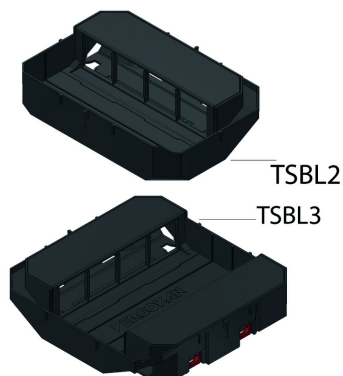

## Toestellenbeker lage inbouw

Volledig clipsbaar systeem.

Kleur: Zwart RAL 9011

Stand. Uitv.

Polypropyleen

HD	Artikel	↕ mm	↔ mm	→  ← mm	↔ mm	kg/stk	📦	Stock	Eenh.
-	<b>TSBL2</b>					0,210	6	X	STK
-	<b>TSBL3</b>					0,275	3	X	STK

Te bestellen per volle verpakking.

Getest naar EN 50085-2-2.

Toe te passen voor schuine inbouw van enkelvoudige of 2-voudige clipstoestellen type 45.

TSBL2:

Maximum 4 inbouwposities.

Geleverd met basisbeker + 1 inzetstuk + 2 schroefbare trekcontlastingen.

TSBL3:

Maximum 8 inbouwposities.

Geleverd met basisbeker + 2 inzetstukken + 4 schroefbare trekcontlastingen.