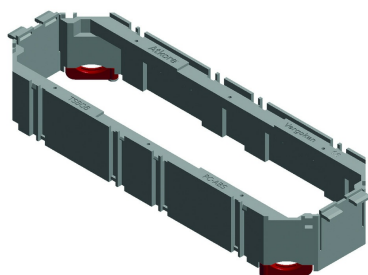

## Basis voor toestellenbeker type TSBO

Clipsbaar systeem.

Kleur: Zwart RAL 9011

Stand. Uitv.

PC-ABS

HD	Artikel	↕ mm	↔ mm	→  ← mm	↔ mm	kg/stk	📦	Stock	Eenh.
-	<b>TSBOB</b>					0,024	12	X	STK

Getest naar EN50085-2-2.

Te bestellen per volle verpakking.

Kan op verschillende hoogtes worden vastgezet en vergrendeld in het onderkader.

Set inclusief 2 trekcontlastingen

Kan worden voorzien van een afdekplaat voor de bodem, type ADPOB en afdekplaten ADPO, afhankelijk van de gewenste aansluiting.