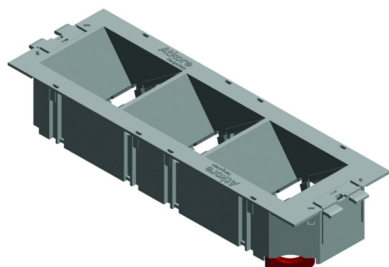

TSBOD3.36ANGLE

Toestellenbeker onder hoek

Clipsbaar systeem.

Kleur: Zwart RAL 9011

Stand. Uitv.

PC-ABS

HD Artikel	↕ mm	↔ mm	→ ← mm	↔ mm	kg/stk	📦	Stock	Eenh.
- TSBOD3.36ANGLE					0,036	12	X	STK

Getest naar EN50085-2-2.

Te bestellen per volle verpakking.

Kan op verschillende hoogtes worden vastgezet en vergrendeld in het onderkader.

Set bevat:

- 1x TSBOB
- 1x ADPOD3.36ANGLE

Bodem ADPOB of dataplaatjes IDP apart te bestellen.