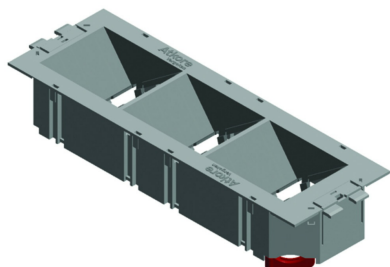

# TSBOD3.36ANGLE

## Toestellenbeker onder hoek

Clipsbaar systeem.

Kleur: Zwart RAL 9011

Stand. Uitv.

PC-ABS

HD Artikel	↕ mm	↔ mm	→  ← mm	↔ mm	kg/stk	📦	Stock	Eenh.
- <b>TSBOD3.36ANGLE</b>					0,036	12	X	STK

Getest naar EN50085-2-2.

Te bestellen per volle verpakking.

Kan op verschillende hoogtes worden vastgezet en vergrendeld in het onderkader.

Set bevat:

- 1x TSBOB
- 1x ADPOD3.36ANGLE

Bodem ADPOB of dataplaatjes IDP apart te bestellen.