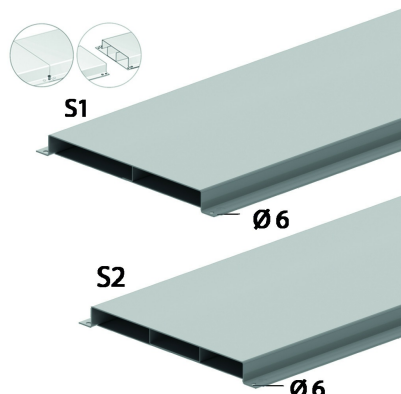

### Lichte vloergoot ineenschuifbaar

Met 2 of 3 compartimenten.

Dikte deksel: 1,00 mm

Dikte bodemplaat: 1,00 mm

Stand. Uitv.

Sendzimir

HD	Artikel	↕ mm	↔ mm	→  ← mm	↔ mm	kg/m	📦	Stock	Eenh.
-	<b>VGLI28.170S1</b>	28	170		3000	3,976	150		M
-	<b>VGLI28.170S2</b>	28	170		3000	4,475	150		M
-	<b>VGLI28.250S1</b>	28	250		3000	5,232	150	X	M
-	<b>VGLI28.250S2</b>	28	250		3000	5,935	150		M
-	<b>VGLI28.350S1</b>	28	350		3000	6,802	150		M
-	<b>VGLI28.350S2</b>	28	350		3000	7,772	150	X	M

Getest volgens EN 50085-2-2.

In totaal 16 voorgeboorde bevestigingspunten beschikbaar per lengte.

Geen supplementaire stukken nodig voor equipotentiaal verbinding.

Het product is gepatenteerd.