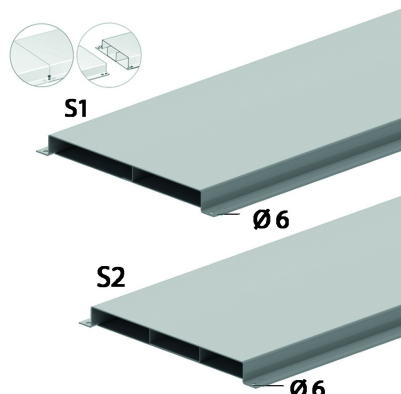

VGLI28

Lichte vloergoot ineenschuifbaar

Met 2 of 3 compartimenten.

Dikte deksel: 1,00 mm

Dikte bodemplaat: 1,00 mm

Stand. Uitv.

Sendzimir

HD	Artikel	↕ mm	↔ mm	→ ← mm	↔ mm	kg/m	📦	Stock	Eenh.
-	VGLI28.170S1	28	170		3000	3,976	150		M
-	VGLI28.170S2	28	170		3000	4,475	150		M
-	VGLI28.250S1	28	250		3000	5,232	150	X	M
-	VGLI28.250S2	28	250		3000	5,935	150		M
-	VGLI28.350S1	28	350		3000	6,802	150		M
-	VGLI28.350S2	28	350		3000	7,772	150	X	M

Getest volgens EN 50085-2-2.

In totaal 16 voorgeboorde bevestigingspunten beschikbaar per lengte.

Geen supplementaire stukken nodig voor equipotentiaal verbinding.

Het product is gepatenteerd.