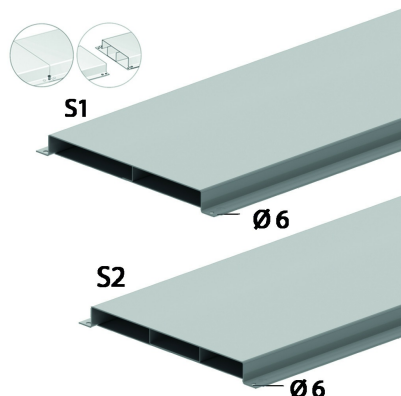

### Lichte vloergoot ineenschuifbaar

Met 2 of 3 compartimenten.

Dikte deksel: 1,00 mm

Dikte bodemplaat: 1,00 mm

Stand. Uitv.

Sendzimir

HD	Artikel	↕ mm	↔ mm	→  ← mm	↔ mm	kg/m	📦	Stock	Eenh.
-	<b>VGLI38.170S1</b>	38	170		3000	4,211	150		M
-	<b>VGLI38.170S2</b>	38	170		3000	4,789	150		M
-	<b>VGLI38.250S1</b>	38	250		3000	5,467	150	X	M
-	<b>VGLI38.250S2</b>	38	250		3000	6,249	150		M
-	<b>VGLI38.350S1</b>	38	350		3000	7,037	150		M
-	<b>VGLI38.350S2</b>	38	350		3000	8,086	150	X	M

Getest volgens EN 50085-2-2.

In totaal 16 voorgeboorde bevestigingspunten beschikbaar per lengte.

Geen supplementaire stukken nodig voor equipotentiaal verbinding.

Het product is gepatenteerd.