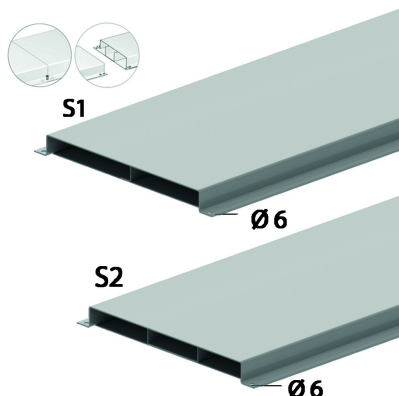

VGLI38

Lichte vloergoot ineenschuifbaar

Met 2 of 3 compartimenten.

Dikte deksel: 1,00 mm

Dikte bodemplaat: 1,00 mm

Stand. Uitv.

Sendzimir

HD Artikel	↕ mm	↔ mm	→ ← mm	↔ mm	kg/m	📦	Stock	Eenh.
- VGLI38.170S1	38	170		3000	4,211	150		M
- VGLI38.170S2	38	170		3000	4,789	150		M
- VGLI38.250S1	38	250		3000	5,467	150	X	M
- VGLI38.250S2	38	250		3000	6,249	150		M
- VGLI38.350S1	38	350		3000	7,037	150		M
- VGLI38.350S1.2	38	350		2000	7,037	300		M
- VGLI38.350S2	38	350		3000	8,086	150	X	M
- VGLI38.350S2.2	38	350		2000	8,086	300		M

Getest volgens EN 50085-2-2.

In totaal 16 voorgeboorde bevestigingspunten beschikbaar per lengte.

Geen supplementaire stukken nodig voor equipotentiaal verbinding.

Het product is gepatenteerd.