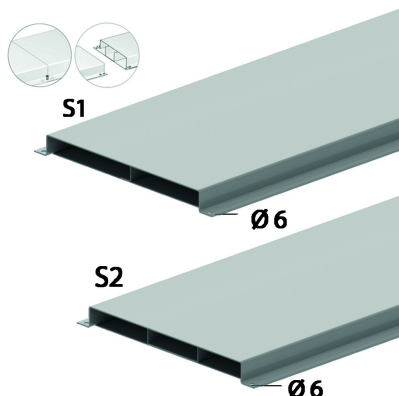

## Lichte vloergoot ineenschuifbaar

Met 2 of 3 compartimenten.

Dikte deksel: 1,00 mm

Dikte bodemplaat: 1,00 mm

Stand. Uitv.

Sendzimir

HD	Artikel	↕ mm	↔ mm	→  ← mm	↔ mm	kg/m	📦	Stock	Eenh.
-	<b>VGLI48.170S1</b>	48	170		3000	4,447	150		M
-	<b>VGLI48.170S2</b>	48	170		3000	5,103	150		M
-	<b>VGLI48.250S1</b>	48	250		3000	5,703	150		M
-	<b>VGLI48.250S2</b>	48	250		3000	6,563	150		M
-	<b>VGLI48.350S1</b>	48	350		3000	7,273	150		M
-	<b>VGLI48.350S2</b>	48	350		3000	8,400	150		M

Getest volgens EN 50085-2-2.

In totaal 16 voorgeboorde bevestigingspunten beschikbaar per lengte.

Geen supplementaire stukken nodig voor equipotentiaal verbinding.

Het product is gepatenteerd.