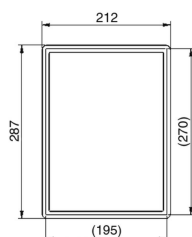

Stand. Uitv.

Polypropyleen

HD Artikel	↕ mm	↔ mm	→ ← mm	↔ mm	kg/stk	📦	Stock	Eenh.
- BDVKK2.5-7011		192		267	1,750	6	X	STK
- BDVKK2.5-9011		192		267	1,750	6	X	STK

Getest naar EN 50085-2-2.

Diepte-uitsparing is standaard 5 mm en aanpasbaar d.m.v. ophoogelementen OHEVB2.2 en/of OHEVB2.5.

Kan d.m.v. voorgesmonteerde universele klemmen worden vastgezet in de verhoogde vloerpanelen.

- Uitsparing in vloerpaneel 270x195 mm (met een tolerantie van -1mm tot +2mm).
- Klembereik tussen 25 en 45 mm