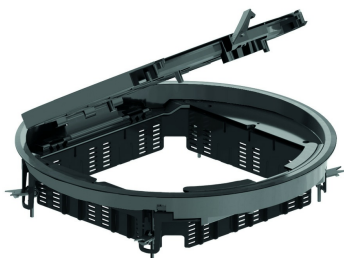

KDRKK3

Klapdeksel rond, universeel

Inbouwkader + klapdeksel + kabeldoorvoer

Kleur: grijs RAL 7011/ zwart RAL 9011
 Max. Belasting: 1500 N (klein oppervlak)
 Max. Belasting: 2000 N (groot oppervlak)
 Benutte toestand: IP 20
 Onbenutte toestand: IP 30
 Diepte-uitsparing: Min. 5 mm - Max. 12 mm
 Dikte staalplaat: 3 mm

Stand. Uitv.

Polypropyleen

HD Artikel	↕ mm	↔ mm	→ ← mm	↔ mm	kg/stk	📦	Stock	Eenh.
- KDRKK3.5-7011		327		327	2,450	6	X	STK
- KDRKK3.5-9011		327		327	2,450	6	X	STK

Getest naar EN 50085-2-2.

Klapdeksel voor 3 inbouwbekers.

Diepte-uitsparing is standaard 5 mm en aanpasbaar d.m.v. ophoogelementen OHER3.2 en/of OHER3.5.

Kan d.m.v. voorgesmonteerde universele klemmen worden vastgezet in de verhoogde vloerpanelen.
 - Uitsparing in vloerpaneel diameter 330 mm (met een tolerantie van -1mm tot +2mm).
 - Klembereik tussen 25 en 50 mm

Klapdeksel is voorzien van 2 kabeldoorvoeropeningen met geïntegreerde openingshendel en 2 kabelbundelaars.
 Klapdeksel hoeft niet geaard te worden.

Enkel voor ruimtes waar droog gereinigd wordt.