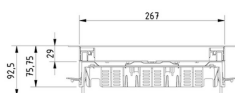

## Klapdeksel vierkant vlak, met rand

Inbouwkader met rand + tegelkader + kabeldoorvoer

Max. Belasting: 2000 N (klein oppervlak)

Max. Belasting: 3000 N (groot oppervlak)

Benutte toestand: IP 20

Onbenutte toestand: IP 30

Diepte-uitsparing: Vlak

Stand. Uitv.

Inox 304

HD	Artikel	↑ mm	↔ mm	→  ← mm	↔ mm	kg/stk	📦	Stock	Eenh.
-	<b>KDVIRKV3</b>		267		267	2,675	1	X	STK

Getest naar EN 50085-2-2.

Klapdeksel voor 3 inbouwbekers of 1 toestellenbeker lage inbouw. Vlak deksel opgevuld met inox.