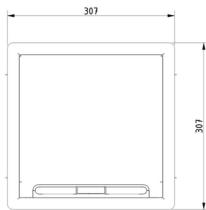

KDVIRKV3

Klapdeksel vierkant vlak, met rand

Inbouwkader met rand + tegelkader + kabeldoorvoer

Max. Belasting: 2000 N (klein oppervlak)
 Max. Belasting: 3000 N (groot oppervlak)
 Benutte toestand: IP 20
 Onbenutte toestand: IP 30
 Diepte-uitsparing: Vlak

Stand. Uitv.

Inox 304

HD	Artikel	↕ mm	↔ mm	→ ← mm	↔ mm	kg/stk	📦	Stock	Eenh.
-	KDVIRKV3		267		267	2,675	1	X	STK

Getest naar EN 50085-2-2.

Klapdeksel voor 3 inbouwbekers of 1 toestellenbeker lage inbouw. Vlak deksel opgevuld met inox.