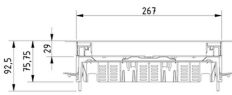

KDVIRKV3

Klapdeksel vierkant vlak, met rand

Inbouwkader met rand + tegelkader + kabeldoorvoer

Max. Belasting: 2000 N (klein oppervlak)
 Max. Belasting: 3000 N (groot oppervlak)
 Benutte toestand: IP 20
 Onbenutte toestand: IP 30
 Diepte-uitsparing: Vlak

Stand. Uitv.

Inox 304

HD	Artikel	↕ mm	↔ mm	→ ← mm	↔ mm	kg/stk	📦	Stock	Eenh.
-	KDVIRKV3		267		267	2,675	1	X	STK

Getest naar EN 50085-2-2.

Klapdeksel voor 3 inbouwbekers of 1 toestellenbeker lage inbouw. Vlak deksel opgevuld met inox.