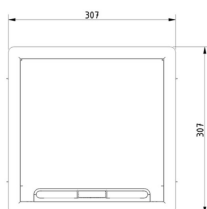

## Klapdeksel vierkant vlak, met rand

Inbouwkader met rand + tegelkader + kabeldoorvoer

Max. Belasting: 2000 N (klein oppervlak)

Max. Belasting: 3000 N (groot oppervlak)

Benutte toestand: IP 20

Onbenutte toestand: IP 30

Diepte-uitsparing: Vlak

Stand. Uitv.

Inox 304

HD	Artikel	↑ mm	↔ mm	→  ← mm	↔ mm	kg/stk	📦	Stock	Eenh.
-	<b>KDVIRKV3</b>		267		267	2,675	1	X	STK

Getest naar EN 50085-2-2.

Klapdeksel voor 3 inbouwbekers of 1 toestellenbeker lage inbouw. Vlak deksel opgevuld met inox.