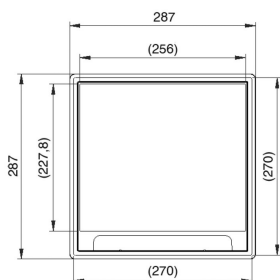

KDVKK3

Klapdeksel vierkant, universeel

Inbouwkader + klapdeksel + kabeldoorvoer

Kleur: grijs RAL 7011/ zwart RAL 9011
 Max. Belasting: 1500 N (klein oppervlak)
 Max. Belasting: 2000 N (groot oppervlak)
 Benutte toestand: IP 20
 Onbenutte toestand: IP 30
 Diepte-uitsparing: Min. 5 mm - Max. 12 mm
 Dikte staalplaat: 3 mm

Stand. Uitv.

Polypropyleen

HD	Artikel	↑ mm	↔ mm	→ ← mm	↔ mm	kg/stk	📦	Stock	Eenh.
-	KDVKK3.5-7011		267		267	2,200	6	X	STK
-	KDVKK3.5-9011		267		267	2,200	6	X	STK

Getest naar EN 50085-2-2.

Klapdeksel voor 3 inbouwbekers.

Diepte-uitsparing is standaard 5 mm en aanpasbaar d.m.v. ophoogelementen OHEV3.2 en/of OHEV3.5.

Kan d.m.v. voorgesmonteerde universele klemmen worden vastgezet in de verhoogde vloerpanelen.

- Uitsparing in vloerpaneel 270x270 mm (met een tolerantie van -1mm tot +2mm).
- Klembereik tussen 25 en 50 mm