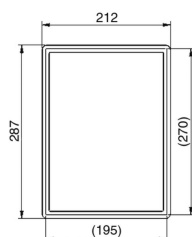

Stand. Uitv.

Polypropyleen

HD Artikel	↕ mm	↔ mm	→  ← mm	↔ mm	kg/stk	📦	Stock	Eenh.
- <b>BDVKK2.5-7011</b>		192		267	1,750	6	X	STK
- <b>BDVKK2.5-9011</b>		192		267	1,750	6	X	STK

Getest naar EN 50085-2-2.

Diepte-uitsparing is standaard 5 mm en aanpasbaar d.m.v. ophoogelementen OHEVB2.2 en/of OHEVB2.5.