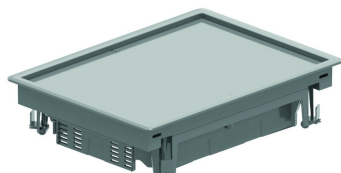

### Blindeksel rechthoekig, universeel

Kleur: grijs RAL 7011/ zwart RAL 9011  
 Max. Belasting: 1500 N (klein oppervlak)  
 Max. Belasting: 2000 N (groot oppervlak)  
 Onbenutte toestand: IP 30  
 Diepte-uitsparing: Min. 5 mm - Max. 12 mm  
 Dikte staalplaat: 3 mm

Stand. Uitv.

Polypropyleen

HD Artikel	↕ mm	↔ mm	→  ← mm	↔ mm	kg/stk	📦	Stock	Eenh.
- <b>BDVKK2.5-7011</b>		192		267	1,750	6	X	STK
- <b>BDVKK2.5-9011</b>		192		267	1,750	6	X	STK

Getest naar EN 50085-2-2.

Diepte-uitsparing is standaard 5 mm en aanpasbaar d.m.v. ophoogelementen OHEVB2.2 en/of OHEVB2.5.