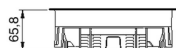

### Blindeksel rechthoekig, universeel

Kleur: grijs RAL 7011/ zwart RAL 9011  
 Max. Belasting: 1500 N (klein oppervlak)  
 Max. Belasting: 2000 N (groot oppervlak)  
 Onbenutte toestand: IP 30  
 Diepte-uitsparing: Min. 5 mm - Max. 12 mm  
 Dikte staalplaat: 3 mm

Stand. Uitv.

Polypropyleen

HD Artikel	↕ mm	↔ mm	→  ← mm	↔ mm	kg/stk	📦	Stock	Eenh.
- <b>BDVKK2.5-7011</b>		192		267	1,750	6	X	STK
- <b>BDVKK2.5-9011</b>		192		267	1,750	6	X	STK

Getest naar EN 50085-2-2.

Diepte-uitsparing is standaard 5 mm en aanpasbaar d.m.v. ophoogelementen OHEVB2.2 en/of OHEVB2.5.