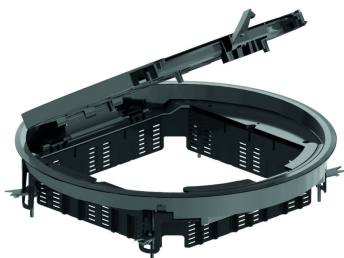

KDRKK3

Klapdeksel rond, universeel

Inbouwkader + klapdeksel + kabeldoorvoer

Kleur: grijs RAL 7011/ zwart RAL 9011

Max. Belasting: 1500 N (klein oppervlak)

Max. Belasting: 2000 N (groot oppervlak)

Benutte toestand: IP 20

Onbenutte toestand: IP 30

Diepte-uitsparing: Min. 5 mm - Max. 12 mm

Dikte staalplaat: 3 mm

Stand. Uitv.

Polypropyleen

HD Artikel	↕ mm	↔ mm	→ ← mm	↔ mm	kg/stk	📦	Stock	Eenh.
- KDRKK3.5-7011		327		327	2,450	6	X	STK
- KDRKK3.5-9011		327		327	2,450	6	X	STK

Getest naar EN 50085-2-2.

Klapdeksel voor 3 inbouwbekers.

Diepte-uitsparing is standaard 5 mm en aanpasbaar d.m.v. ophoogelementen OHER3.2 en/of OHER3.5.

Kan d.m.v. voorgemonteerde universele klemmen worden vastgezet in de chape.

Klapdeksel is voorzien van 2 kabeldoorvoeropeningen met geïntegreerde openingshendel en 2 kabelbundelaars.
Klapdeksel hoeft niet geaard te worden.

Enkel voor ruimtes waar droog gereinigd wordt.