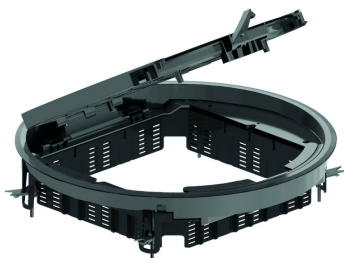

KDRKK3

Klapdeksel rond, universeel

Inbouwkader + klapdeksel + kabeldoorvoer

Kleur: grijs RAL 7011/ zwart RAL 9011

Max. Belasting: 1500 N (klein oppervlak)

Max. Belasting: 2000 N (groot oppervlak)

Benutte toestand: IP 20

Onbenutte toestand: IP 30

Diepte-uitsparing: Min. 5 mm - Max. 12 mm

Dikte staalplaat: 3 mm

Stand. Uitv.

Polypropyleen

HD Artikel	↕ mm	↔ mm	→ ← mm	↔ mm	kg/stk	📦	Stock	Eenh.
- KDRKK3.5-7011		327		327	2,450	6	X	STK
- KDRKK3.5-9011		327		327	2,450	6	X	STK

Getest naar EN 50085-2-2.

Klapdeksel voor 3 inbouwbekers.

Diepte-uitsparing is standaard 5 mm en aanpasbaar d.m.v. ophoogelementen OHER3.2 en/of OHER3.5.

Kan d.m.v. voorgesneden universele klemmen worden vastgezet in de chape.

Klapdeksel is voorzien van 2 kabeldoorvoeropeningen met geïntegreerde openingshendel en 2 kabelbundelaars.
Klapdeksel hoeft niet geaard te worden.

Enkel voor ruimtes waar droog gereinigd wordt.