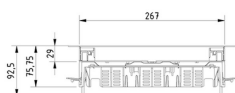

KDVIRKV3

Klapdeksel vierkant vlak, met rand

Inbouwkader met rand + tegelkader + kabeldoorvoer

Max. Belasting: 2000 N (klein oppervlak)

Max. Belasting: 3000 N (groot oppervlak)

Benutte toestand: IP 20

Onbenutte toestand: IP 30

Diepte-uitsparing: Vlak

Stand. Uitv.

Inox 304

HD	Artikel	↕ mm	↔ mm	→ ← mm	↔ mm	kg/stk	📦	Stock	Eenh.
-	KDVIRKV3		267		267	2,675	1	X	STK

Getest naar EN 50085-2-2.

Klapdeksel voor 3 inbouwbekers of 1 toestellenbeker lage inbouw. Vlak deksel opgevuld met inox.