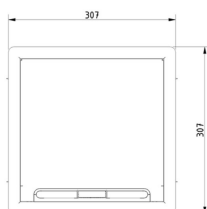

KDVIRKV3

Klapdeksel vierkant vlak, met rand

Inbouwkader met rand + tegelkader + kabeldoorvoer

Max. Belasting: 2000 N (klein oppervlak)

Max. Belasting: 3000 N (groot oppervlak)

Benutte toestand: IP 20

Onbenutte toestand: IP 30

Diepte-uitsparing: Vlak

Stand. Uitv.

Inox 304

HD	Artikel	↕ mm	↔ mm	→ ← mm	↔ mm	kg/stk	📦	Stock	Eenh.
-	KDVIRKV3		267		267	2,675	1	X	STK

Getest naar EN 50085-2-2.

Klapdeksel voor 3 inbouwbekers of 1 toestellenbeker lage inbouw. Vlak deksel opgevuld met inox.