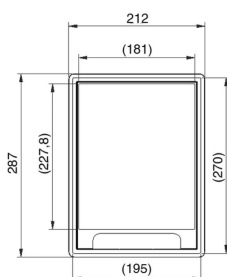

### Klapdeksel rechthoekig, universeel

Inbouwkader + klapdeksel + kabeldoorvoer

Kleur: grijs RAL 7011/ zwart RAL 9011

Max. Belasting: 1500 N (klein oppervlak)

Max. Belasting: 2000 N (groot oppervlak)

Benutte toestand: IP 20

Onbenutte toestand: IP 30

Diepte-uitsparing: Min. 5 mm - Max. 12 mm

Dikte staalplaat: 3 mm

Stand. Uitv.

Polypropyleen

| HD Artikel             | ↕<br>mm | ↔<br>mm | →  ←<br>mm | ↔<br>mm | kg/stk | 📦 | Stock | Eenh. |
|------------------------|---------|---------|------------|---------|--------|---|-------|-------|
| - <b>KDVKK2.5-7011</b> |         | 192     |            | 267     | 1,650  | 6 | X     | STK   |
| - <b>KDVKK2.5-9011</b> |         | 192     |            | 267     | 1,650  | 6 | X     | STK   |

Getest naar EN 50085-2-2.

Klapdeksel voor 2 inbouwbekers.

Diepte-uitsparing is standaard 5 mm en aanpasbaar d.m.v. ophoogelementen OHEV2.2 en/of OHEV2.5.

Kan d.m.v. voorgesneden universele klemmen worden vastgezet in de chape.