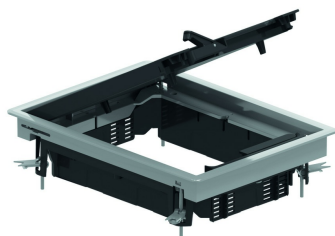

### Klapdeksel rechthoekig, universeel

Inbouwkader + klapdeksel + kabeldoorvoer

Kleur: grijs RAL 7011/ zwart RAL 9011

Max. Belasting: 1500 N (klein oppervlak)

Max. Belasting: 2000 N (groot oppervlak)

Benutte toestand: IP 20

Onbenutte toestand: IP 30

Diepte-uitsparing: Min. 5 mm - Max. 12 mm

Dikte staalplaat: 3 mm

Stand. Uitv.

Polypropyleen

| HD Artikel             | ↕<br>mm | ↔<br>mm | →  ←<br>mm | ↔<br>mm | kg/stk | 📦 | Stock | Eenh. |
|------------------------|---------|---------|------------|---------|--------|---|-------|-------|
| - <b>KDVKK2.5-7011</b> |         | 192     |            | 267     | 1,650  | 6 | X     | STK   |
| - <b>KDVKK2.5-9011</b> |         | 192     |            | 267     | 1,650  | 6 | X     | STK   |

Getest naar EN 50085-2-2.

Klapdeksel voor 2 inbouwbekers.

Diepte-uitsparing is standaard 5 mm en aanpasbaar d.m.v. ophoogelementen OHEV2.2 en/of OHEV2.5.

Kan d.m.v. voorgesneden universele klemmen worden vastgezet in de chape.

Klapdeksel is voorzien van 1 kabeldoorvoeropening met geïntegreerde openingshendel en kabelbundelaar.

Klapdeksel hoeft niet geard te worden.

Enkel voor ruimtes waar droog gereinigd wordt.