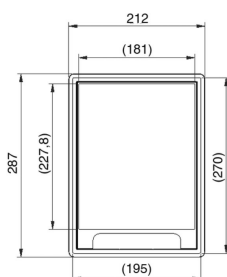

### Klapdeksel rechthoekig, universeel

Inbouwkader + klapdeksel + kabeldoorvoer

Kleur: grijs RAL 7011/ zwart RAL 9011

Max. Belasting: 1500 N (klein oppervlak)

Max. Belasting: 2000 N (groot oppervlak)

Benutte toestand: IP 20

Onbenutte toestand: IP 30

Diepte-uitsparing: Min. 5 mm - Max. 12 mm

Dikte staalplaat: 3 mm

Stand. Uitv.

Polypropyleen

HD Artikel	↕ mm	↔ mm	→  ← mm	↔ mm	kg/stk	📦	Stock	Eenh.
- <b>KDVKK2.5-7011</b>		192		267	1,650	6	X	STK
- <b>KDVKK2.5-9011</b>		192		267	1,650	6	X	STK

Getest naar EN 50085-2-2.

Klapdeksel voor 2 inbouwbekers.

Diepte-uitsparing is standaard 5 mm en aanpasbaar d.m.v. ophoogelementen OHEV2.2 en/of OHEV2.5.

Kan d.m.v. voorgesneden universele klemmen worden vastgezet in de chape.