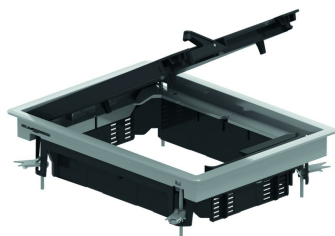

### Klapdeksel rechthoekig, universeel

Inbouwkader + klapdeksel + kabeldoorvoer

Kleur: grijs RAL 7011/ zwart RAL 9011

Max. Belasting: 1500 N (klein oppervlak)

Max. Belasting: 2000 N (groot oppervlak)

Benutte toestand: IP 20

Onbenutte toestand: IP 30

Diepte-uitsparing: Min. 5 mm - Max. 12 mm

Dikte staalplaat: 3 mm

Stand. Uitv.

Polypropyleen

HD Artikel	↕ mm	↔ mm	→  ← mm	↔ mm	kg/stk	📦	Stock	Eenh.
- <b>KDVKK2.5-7011</b>		192		267	1,650	6	X	STK
- <b>KDVKK2.5-9011</b>		192		267	1,650	6	X	STK

Getest naar EN 50085-2-2.

Klapdeksel voor 2 inbouwbekers.

Diepte-uitsparing is standaard 5 mm en aanpasbaar d.m.v. ophoogelementen OHEV2.2 en/of OHEV2.5.

Kan d.m.v. voorgesneden universele klemmen worden vastgezet in de chape.

Klapdeksel is voorzien van 1 kabeldoorvoeropening met geïntegreerde openingshendel en kabelbundelaar.

Klapdeksel hoeft niet geaard te worden.

Enkel voor ruimtes waar droog gereinigd wordt.