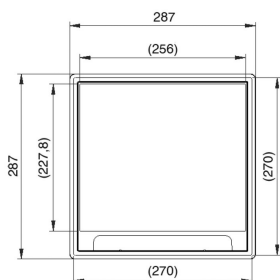

KDVKK3

Klapdeksel vierkant, universeel

Inbouwkader + klapdeksel + kabeldoorvoer

Kleur: grijs RAL 7011/ zwart RAL 9011

Max. Belasting: 1500 N (klein oppervlak)

Max. Belasting: 2000 N (groot oppervlak)

Benutte toestand: IP 20

Onbenutte toestand: IP 30

Diepte-uitsparing: Min. 5 mm - Max. 12 mm

Dikte staalplaat: 3 mm

Stand. Uitv.

Polypropyleen

HD Artikel	↕ mm	↔ mm	→ ← mm	↔ mm	kg/stk	📦	Stock	Eenh.
- KDVKK3.5-7011		267		267	2,200	6	X	STK
- KDVKK3.5-9011		267		267	2,200	6	X	STK

Getest naar EN 50085-2-2.

Klapdeksel voor 3 inbouwbekers.

Diepte-uitsparing is standaard 5 mm en aanpasbaar d.m.v. ophoogelementen OHEV3.2 en/of OHEV3.5.

Kan d.m.v. voorgesneden universele klemmen worden vastgezet in de chape.