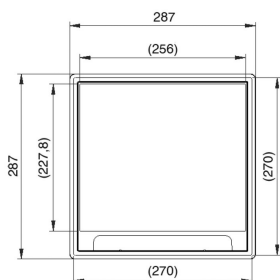

KDVKK3

Klapdeksel vierkant, universeel

Inbouwkader + klapdeksel + kabeldoorvoer

Kleur: grijs RAL 7011/ zwart RAL 9011

Max. Belasting: 1500 N (klein oppervlak)

Max. Belasting: 2000 N (groot oppervlak)

Benutte toestand: IP 20

Onbenutte toestand: IP 30

Diepte-uitsparing: Min. 5 mm - Max. 12 mm

Dikte staalplaat: 3 mm

Stand. Uitv.

Polypropyleen

HD Artikel	↕ mm	↔ mm	→||← mm	↔ mm	kg/stk	📦	Stock	Eenh.
- KDVKK3.5-7011		267		267	2,200	6	X	STK
- KDVKK3.5-9011		267		267	2,200	6	X	STK

Getest naar EN 50085-2-2.

Klapdeksel voor 3 inbouwbekers.

Diepte-uitsparing is standaard 5 mm en aanpasbaar d.m.v. ophoogelementen OHEV3.2 en/of OHEV3.5.

Kan d.m.v. voorgesneden universele klemmen worden vastgezet in de chape.

Klapdeksel is voorzien van 2 kabeldoorvoeropeningen met geïntegreerde openingshendel en 2 kabelbundelaars.
Klapdeksel hoeft niet geard te worden.

Enkel voor ruimtes waar droog gereinigd wordt.