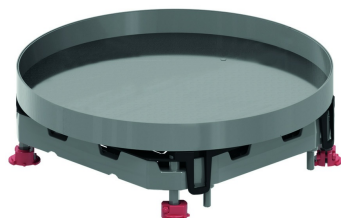

## BDRITWD3 Blinddeksel rond waterdicht

Max. Belasting: 2000 N (klein oppervlak)  
Max. Belasting: 3000 N (groot oppervlak)  
Onbenutte toestand: IP 53  
Diepte-uitsparing: Max. 26 mm

Stand. Uitv.

Inox 304

HD	Artikel	↕ mm	↔ mm	→  ← mm	↔↔ mm	kg/stk	📦	Stock	Eenh.
-	<b>BDRITWD3</b>		327		327	2,825	1	X	STK

Getest naar EN 50085-2-2.

Diepte-uitsparing is aanpasbaar d.m.v. ophoogelementen OHER3.2 en/of OHER3.5.

Kan traploos worden genivelleerd d.m.v. 4 bouten op het meegeleverde alu-kader NEOT3.  
Montage zonder scharnieren.

Ideaal voor ruimtes waar nat gereinigd wordt.