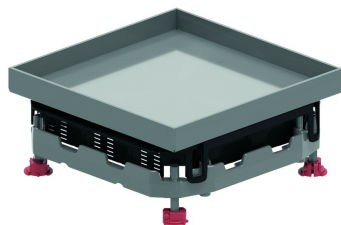

## Blindeksel vierkant waterdicht

Max. Belasting: 2000 N (klein oppervlak)  
 Max. Belasting: 3000 N (groot oppervlak)  
 Onbenutte toestand: IP 53  
 Diepte-uitsparing: Max. 26 mm

Stand. Uitv.

Inox 304

HD	Artikel	↕ mm	↔ mm	→  ← mm	↔↔ mm	kg/stk	📦	Stock	Eenh.
-	<b>BDVITWD3</b>		267		267	2,750	1	X	STK

Getest naar EN 50085-2-2.

Diepte-uitsparing is aanpasbaar d.m.v. ophoogelementen OHEVB3.2 en/of OHEVB3.5.

Kan traploos worden genivelleerd d.m.v. 4 bouten op het meegeleverde alu-kader NEOT3.

Montage zonder scharnieren.

Deksel kan in 4 richtingen in het onderkader gemonteerd worden.

Zware belasting mits toevoegen van verstevigingskit BDVIZ3.

Ideaal voor ruimtes waar nat gereinigd wordt.