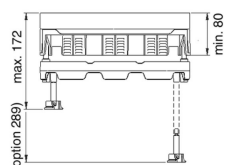

## Blindeksel vierkant waterdicht

Max. Belasting: 2000 N (klein oppervlak)  
 Max. Belasting: 3000 N (groot oppervlak)  
 Onbenutte toestand: IP 53  
 Diepte-uitsparing: Max. 26 mm

Stand. Uitv.

Inox 304

HD	Artikel	↕ mm	↔ mm	→  ← mm	↔↔ mm	kg/stk	📦	Stock	Eenh.
-	<b>BDVITWD3</b>		267		267	2,750	1	X	STK

Getest naar EN 50085-2-2.

Diepte-uitsparing is aanpasbaar d.m.v. ophoogelementen OHEVB3.2 en/of OHEVB3.5.

Kan traploos worden genivelleerd d.m.v. 4 bouten op het meegeleverde alu-kader NEOT3.

Montage zonder scharnieren.