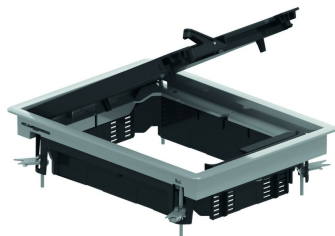

### Klapdeksel rechthoekig, universeel

Inbouwkader + klapdeksel + kabeldoorvoer

Kleur: Grijs RAL 7011/ Zwart RAL 9011

Max. Belasting: 1500 N (klein oppervlak)

Max. Belasting: 2000 N (groot oppervlak)

Benutte toestand: IP 20

Onbenutte toestand: IP 30

Diepte-uitsparing: Min. 5 mm - Max. 12 mm

Dikte staalplaat: 3 mm

Artikel	↕ mm	↔ mm	→  ← mm	↔ mm	kg/stk	📦	Eenh.
<b>KDVKK2.5-7011</b>		192		267	1,650	6	STK
<b>KDVKK2.5-9011</b>		192		267	1,650	6	STK

Getest naar EN 50085-2-2.

Klapdeksel voor 2 inbouwbekers.

Diepte-uitsparing is standaard 5 mm en aanpasbaar d.m.v. ophoogelementen OHEV2.2 en/of OHEV2.5.

Vervang de klemmen van het klapdeksel met de bijgeleverde klemmen van de DOVG.

Klapdeksel is voorzien van 1 kabeldoorvoeropening met geïntegreerde openingshendel en kabelbundelaar.

Klapdeksel hoeft niet geaard te worden.

Enkel voor ruimtes waar droog gereinigd wordt.