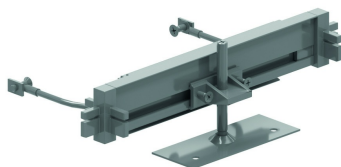

OVGE

Eindstuk voor open vloerkanaal

2 hoekverbinders (OVGHV) + eindstuk + voetje (OVGVST) + 2 aardingskabels.

Artikel	↑ mm	↔ mm	→ ← mm	↔ mm	kg/stk	📦	Eenh.
OVGE250.3		250			0,438	10	STK
OVGE350.3		350			0,518	10	STK
OVGE450.4		450			0,598	10	STK

Voor het afsluiten van het uiteinde van uw open vloerkanaal.

Schuift in het kanaal door middel van de 2 kunststof hoekverbinders. Nivelleer zodat het geheel goed wordt ondersteund. Sluit de aardingskabeltjes aan.