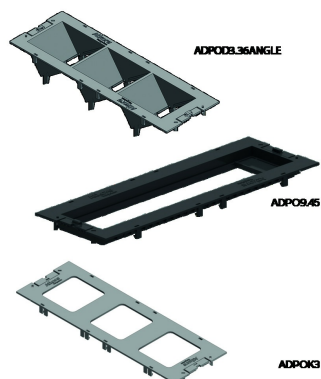

ADPO

Afdekplaat voor TSBO-systeem

Kleur: Zwart RAL 9011

Artikel	↕ mm	↔ mm	→ ← mm	↔ mm	kg/stk	📦	Eenh.
ADPO9.45					0,030	12	STK
ADPOK3					0,020	12	STK
ADPOD3.36ANGLE					0,037	12	STK

Getest naar EN50085-2-2.

Te monteren op TSBOB.

- ADPO9.45: Beschikt over 9 modules van 22mm breedte. Voor 4 clipsbare apparaten met 45mm breedte (2 modules) + 1x 22mm apparaat (1 module) of voor 3 clipsbare apparaten met 67mm breedte (3 modules).
- ADPOK3: Te monteren na plaatsing van 3x kransmodules met vierkante metalen kader (71mm).
- ADPOD3.36ANGLE: Voor 3 inbouwplaten type IDP.