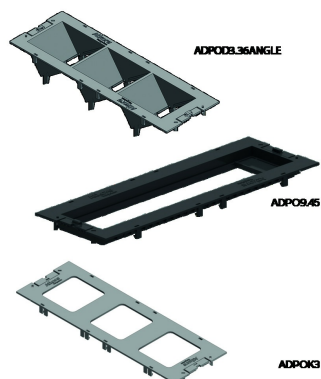

## Afdekplaat voor TSBO-systeem

Kleur: Zwart RAL 9011

Artikel	↕ mm	↔ mm	→  ← mm	↔ mm	kg/stk	📦	Eenh.
<b>ADPO9.45</b>					0,030	12	STK
<b>ADPOK3</b>					0,020	12	STK
<b>ADPOD3.36ANGLE</b>					0,037	12	STK

Getest naar EN50085-2-2.

Te monteren op TSBOB.

- ADPO9.45: Beschikt over 9 modules van 22mm breedte. Voor 4 clipsbare apparaten met 45mm breedte (2 modules) + 1x 22mm apparaat (1 module) of voor 3 clipsbare apparaten met 67mm breedte (3 modules).
- ADPOK3: Te monteren na plaatsing van 3x kransmodules met vierkante metalen kader (71mm).
- ADPOD3.36ANGLE: Voor 3 inbouwplaten type IDP.