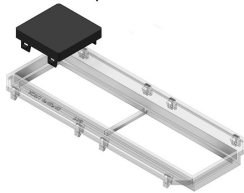

ADSU Afdekstop

ADSU45.45

Kleur: Zwart RAL 9011

Artikel	↕ mm	↔ mm	→ ← mm	↔ mm	kg/stk	📦	Eenh.
ADSU45.45		45		45	0,010	12	STK
ADSU50.50		50		50	0,010	12	STK

Getest naar EN 50085-2-2.

- Te gebruiken in combinatie met TSB09.45, ADPO9.45, TSBL3 en TSBL2.
- Eenvoudig monteren en weg te halen voor plaatsen van nieuwe apparaten.
 - Efficiënt afdekken van reserveplaatsen.