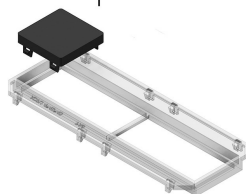

## ADSU Afdekstop

ADSU45.45

Kleur: Zwart RAL 9011

Artikel	↕ mm	↔ mm	→  ← mm	↔ mm	kg/stk	📦	Eenh.
<b>ADSU45.45</b>		45		45	0,010	12	STK
<b>ADSU50.50</b>		50		50	0,010	12	STK

Getest naar EN 50085-2-2.

- Te gebruiken in combinatie met TSB09.45, ADPO9.45, TSBL3 en TSBL2.
- Eenvoudig monteren en weg te halen voor plaatsen van nieuwe apparaten.
  - Efficiënt afdekken van reserveplaatsen.