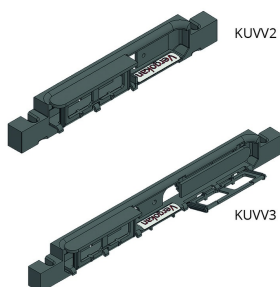

## KUVV - KURV

### Kabeluitgang geheel

Kleur: Grijs = RAL 7011; zwart = RAL 9011

Artikel	↕ mm	↔ mm	→  ← mm	↔ mm	kg/stk	📦	Eenh.
<b>KURV3-7011</b>					0,012	10	STK
<b>KURV3-9011</b>					0,012	10	STK
<b>KUVV2-7011</b>					0,012	10	STK
<b>KUVV2-9011</b>					0,012	10	STK
<b>KUVV3-7011</b>					0,012	10	STK
<b>KUVV3-9011</b>					0,012	10	STK