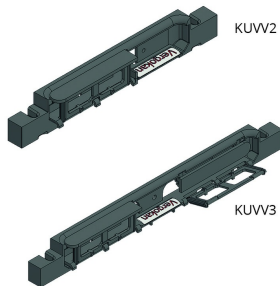

## KUVV - KURV

### Kabeluitgang geheel

Kleur: Grijs = RAL 7011; zwart = RAL 9011

Artikel	↕ mm	↔ mm	→  ← mm	↔ mm	kg/stk	📦	Eenh.
<b>KURV3-7011</b>					0,012	10	STK
<b>KURV3-9011</b>					0,012	10	STK
<b>KUVV2-7011</b>					0,012	10	STK
<b>KUVV2-9011</b>					0,012	10	STK
<b>KUVV3-7011</b>					0,012	10	STK
<b>KUVV3-9011</b>					0,012	10	STK

KUVH2 te gebruiken met KDVKK2, KDVIK2 en KDVI2.

KUVH3 te gebruiken met KDVKK3, KDVIK3, KDVIK3V3, KDVI23 en KDVI2V3.

KURH3 te gebruiken met KDRKK3.