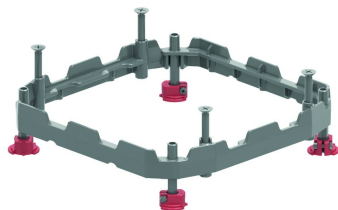

NEOT

Ondersteunende Alu-kader

Universeel ondersteunend kader.

Geïntegreerd in deksels KDVIT, KDVITV3, DRIT3, DVITWD3, DVITWDV3, BDVITWD, KDVITWD3, KDVITWDV3, BDRITWD3 en DRITWD3.

Artikel	↕ mm	↔ mm	→||← mm	↔ mm	kg/stk	📦	Eenh.
NEOT2					0,750	1	STK
NEOT3					0,750	1	STK

Set bestaat uit:

- Kader
- 4 afstandsmoeren AM6.48
- 4 ankervoeten
- 4 lange bouten M 8x70
- 4 korte bouten M 8x45.

Per toegevoegde set van 4 stuks AM6.48 wordt een groter nivelleerbereik bekomen.

1 set = 92 - 145 mm.

2 sets = 140 - 193 mm.

3 sets = 188 - 241 mm

4 sets = 236 - 289 mm.