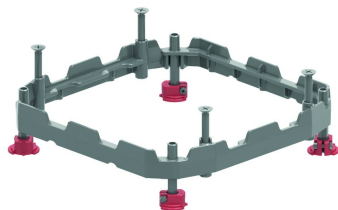

NEOT

Ondersteunende Alu-kader

Universeel ondersteunend kader.

Geïntegreerd in deksels KDVIT, KDVITV3, DRIT3, DVITWD3, DVITWDV3, BDVITWD, KDVITWD3, KDVITWDV3, BDRITWD3 en DRITWD3.

Artikel	↕ mm	↔ mm	→ ← mm	↔ mm	kg/stk	📦	Eenh.
NEOT2					0,750	1	STK
NEOT3					0,750	1	STK

Set bestaat uit:

- Kader
- 4 afstandsmoeren AM6.48
- 4 ankervoeten
- 4 lange bouten M 8x70
- 4 korte bouten M 8x45.

Per toegevoegde set van 4 stuks AM6.48 wordt een groter nivelleerbereik bekomen.

1 set = 92 - 145 mm.

2 sets = 140 - 193 mm.

3 sets = 188 - 241 mm

4 sets = 236 - 289 mm.