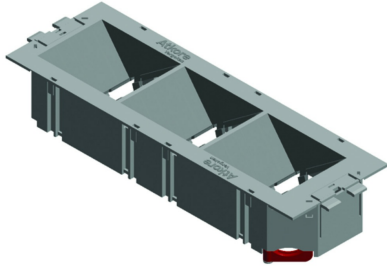

# TSBOD3.36ANGLE

## Toestellenbeker onder hoek

Clipsbaar systeem.

Kleur: Zwart RAL 9011

Artikel	↕ mm	↔ mm	→  ← mm	↔ mm	kg/stk	📦	Eenh.
<b>TSBOD3.36ANGLE</b>					0,101	12	STK

Getest naar EN50085-2-2.

Kan op verschillende hoogtes worden vastgezet en vergrendeld in het onderkader.

Set bevat:

- 1x TSBOB
- 1x ADPOD3.36ANGLE

Bodem ADPOB of dataplaatjes IDP apart te bestellen.