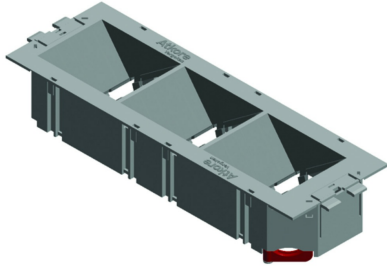

# TSBOD3.36ANGLE

## Toestellenbeker onder hoek

Clipsbaar systeem.

Kleur: Zwart RAL 9011

Artikel	↕ mm	↔ mm	→  ← mm	↔ mm	kg/stk	📦 12	Eenh. STK
<b>TSBOD3.36ANGLE</b>					0,101		

Getest naar EN50085-2-2.

Kan op verschillende hoogtes worden vastgezet en vergrendeld in het onderkader.

Set bevat:

- 1x TSBOB
- 1x ADPOD3.36ANGLE

Bodem ADPOB of dataplaatjes IDP apart te bestellen.