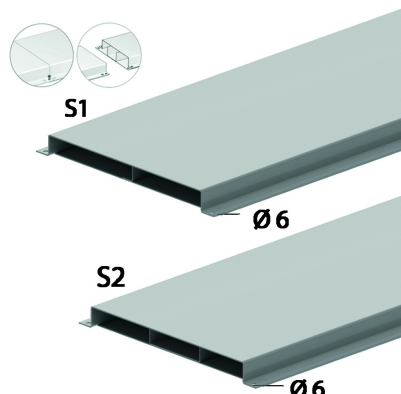

VGLI38

Lichte vloergoot ineenschuifbaar

Met 2 of 3 compartimenten.

Dikte deksel: 1,00 mm

Dikte bodemplaat: 1,00 mm

Artikel	↑ mm	↔ mm	→ ← mm	↔ mm	kg/m	📦	Eenh.
VGLI38.170S1	38	170		3000	4,211	150	M
VGLI38.170S2	38	170		3000	4,789	150	M
VGLI38.250S1	38	250		3000	5,467	150	M
VGLI38.250S2	38	250		3000	6,249	150	M
VGLI38.350S1	38	350		3000	7,037	150	M
VGLI38.350S1.2	38	350		2000	7,037	300	M
VGLI38.350S2	38	350		3000	8,086	150	M
VGLI38.350S2.2	38	350		2000	8,086	300	M

Getest volgens EN 50085-2-2.

In totaal 16 voorgeboorde bevestigingspunten beschikbaar per lengte.

Geen supplementaire stukken nodig voor equipotentiaal verbinding.

Het product is gepatenteerd.