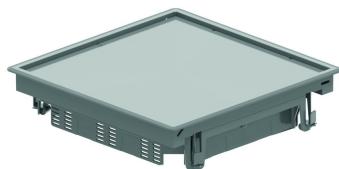

### Blindeksel vierkant, universeel

Kleur: grijs RAL 7011/ zwart RAL 9011  
 Max. Belasting: 1500 N (klein oppervlak)  
 Max. Belasting: 2000 N (groot oppervlak)  
 Onbenutte toestand: IP 30  
 Diepte-uitsparing: Min. 5 mm - Max. 12 mm  
 Dikte staalplaat: 3 mm

Artikel	↑ mm	↔ mm	→  ← mm	↔ mm	kg/stk	📦	Eenh.
<b>BDVKK3.5-7011</b>		267		267	2,300	6	STK
<b>BDVKK3.5-9011</b>		267		267	2,300	6	STK

Getest naar EN 50085-2-2.

Diepte-uitsparing is standaard 5 mm en aanpasbaar d.m.v. ophoogelementen OHEVB3.2 en/of OHEVB3.5.