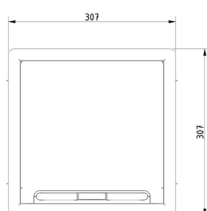

## Klapdeksel vierkant vlak, met rand

Inbouwkader met rand + tegelkader + kabeldoorvoer

Max. Belasting: 2000 N (klein oppervlak)

Max. Belasting: 3000 N (groot oppervlak)

Benutte toestand: IP 20

Onbenutte toestand: IP 30

Diepte-uitsparing: Vlak

Artikel	↕ mm	↔ mm	→  ← mm	↔↔ mm	kg/stk	📦	Eenh.
<b>KDVIRKV3</b>		267		267	2,675	1	STK

Getest naar EN 50085-2-2.

Klapdeksel voor 3 inbouwbekers of 1 toestellenbeker lage inbouw. Vlak deksel opgevuld met inox.