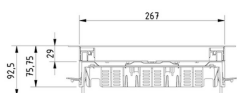

## Klapdeksel vierkant vlak, met rand

Inbouwkader met rand + tegelkader + kabeldoorvoer

Max. Belasting: 2000 N (klein oppervlak)

Max. Belasting: 3000 N (groot oppervlak)

Benutte toestand: IP 20

Onbenutte toestand: IP 30

Diepte-uitsparing: Vlak

Artikel	↕ mm	↔ mm	→  ← mm	↔↔ mm	kg/stk	📦	Eenh.
<b>KDVIRKV3</b>		267		267	2,675	1	STK

Getest naar EN 50085-2-2.

Klapdeksel voor 3 inbouwbekers of 1 toestellenbeker lage inbouw. Vlak deksel opgevuld met inox.