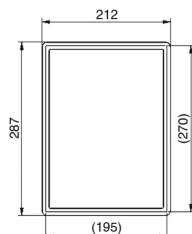

### Blindeksel rechthoekig, universeel

Kleur: grijs RAL 7011/ zwart RAL 9011  
 Max. Belasting: 1500 N (klein oppervlak)  
 Max. Belasting: 2000 N (groot oppervlak)  
 Onbenutte toestand: IP 30  
 Diepte-uitsparing: Min. 5 mm - Max. 12 mm  
 Dikte staalplaat: 3 mm

Artikel	↑ mm	↔ mm	→  ← mm	↔ mm	kg/stk	📦	Eenh.
<b>BDVKK2.5-7011</b>		192		267	1,750	6	STK
<b>BDVKK2.5-9011</b>		192		267	1,750	6	STK

Getest naar EN 50085-2-2.

Diepte-uitsparing is standaard 5 mm en aanpasbaar d.m.v. ophoogelementen OHEVB2.2 en/of OHEVB2.5.