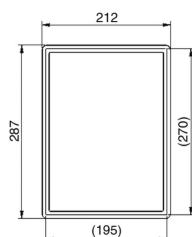

Enkel voor ruimtes waar droog gereinigd wordt.