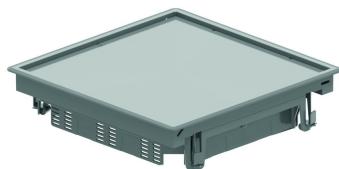

BDVKK3

Blindeksel vierkant, universeel

Kleur: grijs RAL 7011/ zwart RAL 9011
 Max. Belasting: 1500 N (klein oppervlak)
 Max. Belasting: 2000 N (groot oppervlak)
 Onbenutte toestand: IP 30
 Diepte-uitsparing: Min. 5 mm - Max. 12 mm
 Dikte staalplaat: 3 mm

Artikel	↕ mm	↔ mm	→ ← mm	↔ mm	kg/stk	📦	Eenh.
BDVKK3.5-7011		267		267	2,300	6	STK
BDVKK3.5-9011		267		267	2,300	6	STK

Getest naar EN 50085-2-2.

Diepte-uitsparing is standaard 5 mm en aanpasbaar d.m.v. ophoogelementen OHEVB3.2 en/of OHEVB3.5.

Kan d.m.v. voorgesloten universele klemmen worden vastgezet in de chape.

Enkel voor ruimtes waar droog gereinigd wordt.