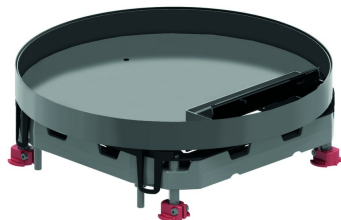

DRIT3

Blindeksel rond met kabeluitvoer

Inbouwkader + tegelkader + kabeldoorvoer + alukader

Max. Belasting: 2000 N (klein oppervlak)

Max. Belasting: 3000 N (groot oppervlak)

Benutte toestand: IP 20

Onbenutte toestand: IP 30

Diepte-uitsparing: Max. 26 mm

| Artikel | ↕ mm | ↔ mm | → ← mm | ↔ mm | kg/stk | 📦 | Eenh. |
|--------------|---------|---------|------------|---------|--------|---|-------|
| DRIT3 | | | | 327 | 2,825 | 1 | STK |

Getest naar EN 50085-2-2.

Deksel voor 3 inbouwbekers.

Kan traploos worden genivelleerd d.m.v. 4 bouten op het meegeleverde alu-kader NEOT3.

Deksel is voorzien van 1 kabeldoorvoeropeningen met geïntegreerde openingshendel en kabelbundelaar.

Deksel is voorzien van potentiaalverbinding tussen deksel en kader.

Enkel voor ruimtes waar droog gereinigd wordt.