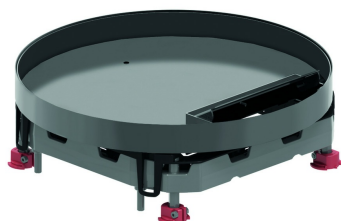

DRIT3

Blindeksel rond met kabeluitvoer

Inbouwkader + tegelkader + kabeldoorvoer + alukader

Max. Belasting: 2000 N (klein oppervlak)

Max. Belasting: 3000 N (groot oppervlak)

Benutte toestand: IP 20

Onbenutte toestand: IP 30

Diepte-uitsparing: Max. 26 mm

| Artikel | ↕ mm | ↔ mm | → ← mm | ↔ mm | kg/stk | 📦 | Eenh. |
|--------------|---------|---------|------------|---------|--------|---|-------|
| DRIT3 | | | | 327 | 2,825 | 1 | STK |

Getest naar EN 50085-2-2.

Deksel voor 3 inbouwbekers.

Kan traploos worden genivelleerd d.m.v. 4 bouten op het meegeleverde alu-kader NEOT3.

Deksel is voorzien van 1 kabeldoorvoeropeningen met geïntegreerde openingshendel en kabelbundelaar.

Deksel is voorzien van potentiaalverbinding tussen deksel en kader.

Enkel voor ruimtes waar droog gereinigd wordt.