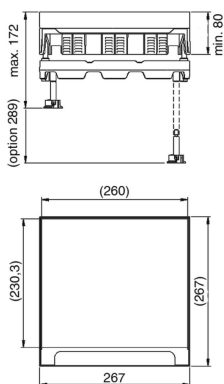

KDVITV3

Klapdeksel vierkant vlak, inox

Inbouwkader + tegelkader + kabeldoorvoer + alukader

Max. Belasting: 2000 N (klein oppervlak)

Max. Belasting: 3000 N (groot oppervlak)

Benutte toestand: IP 20

Onbenutte toestand: IP 30

Diepte-uitsparing: Vlak

Artikel	↕ mm	↔ mm	→ ← mm	↔↔ mm	kg/stk	📦	Eenh.
KDVITV3		267		267	3,350	1	STK

Getest naar EN 50085-2-2.

Klapdeksel voor 3 inbouwbekers.

Kan traploos worden genivelleerd d.m.v. 4 bouten op het meegeleverde alu-kader NEOT3.