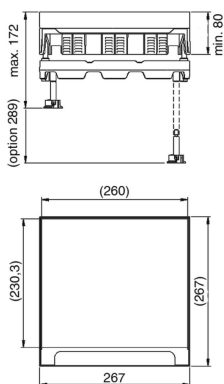

KDVITV3

Klapdeksel vierkant vlak, inox

Inbouwkader + tegelkader + kabeldoorvoer + alukader

Max. Belasting: 2000 N (klein oppervlak)
 Max. Belasting: 3000 N (groot oppervlak)
 Benutte toestand: IP 20
 Onbenutte toestand: IP 30
 Diepte-uitsparing: Vlak

Artikel	↕ mm	↔ mm	→ ← mm	↔↔ mm	kg/stk	📦	Eenh.
KDVITV3		267		267	3,350	1	STK

Getest naar EN 50085-2-2.

Klapdeksel voor 3 inbouwbekers.

Kan traploos worden genivelleerd d.m.v. 4 bouten op het meegeleverde alu-kader NEOT3.