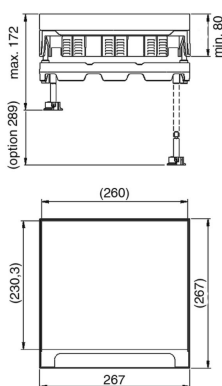

KDVITV3

Klapdeksel vierkant vlak, inox

Inbouwkader + tegelkader + kabeldoorvoer + alukader

Max. Belasting: 2000 N (klein oppervlak)
 Max. Belasting: 3000 N (groot oppervlak)
 Benutte toestand: IP 20
 Onbenutte toestand: IP 30
 Diepte-uitsparing: Vlak

Artikel	↕ mm	↔ mm	→ ← mm	↔↔ mm	kg/stk	📦	Eenh.
KDVITV3		267		267	3,350	1	STK

Getest naar EN 50085-2-2.

Klapdeksel voor 3 inbouwbekers.

Kan traploos worden genivelleerd d.m.v. 4 bouten op het meegeleverde alu-kader NEOT3.