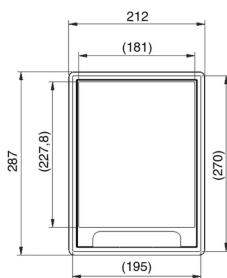

KDVKK2

Klapdeksel rechthoekig, universeel

Inbouwkader + klapdeksel + kabeldoorvoer

Kleur: grijs RAL 7011/ zwart RAL 9011

Max. Belasting: 1500 N (klein oppervlak)

Max. Belasting: 2000 N (groot oppervlak)

Benutte toestand: IP 20

Onbenutte toestand: IP 30

Diepte-uitsparing: Min. 5 mm - Max. 12 mm

Dikte staalplaat: 3 mm

Artikel	↕ mm	↔ mm	→ ← mm	↔ mm	kg/stk	📦	Eenh.
KDVKK2.5-7011		192		267	1,650	6	STK
KDVKK2.5-9011		192		267	1,650	6	STK

Getest naar EN 50085-2-2.

Klapdeksel voor 2 inbouwbekers.

Diepte-uitsparing is standaard 5 mm en aanpasbaar d.m.v. ophoogelementen OHEV2.2 en/of OHEV2.5.

Kan d.m.v. voorgesmonteerde universele klemmen worden vastgezet in de chape.