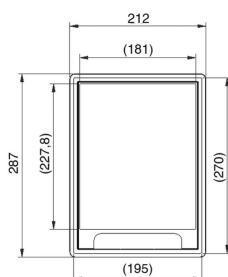

KDVKK2

Klapdeksel rechthoekig, universeel

Inbouwkader + klapdeksel + kabeldoorvoer

Kleur: grijs RAL 7011/ zwart RAL 9011

Max. Belasting: 1500 N (klein oppervlak)

Max. Belasting: 2000 N (groot oppervlak)

Benutte toestand: IP 20

Onbenutte toestand: IP 30

Diepte-uitsparing: Min. 5 mm - Max. 12 mm

Dikte staalplaat: 3 mm

Artikel	↕ mm	↔ mm	→||← mm	↔ mm	kg/stk	📦	Eenh.
KDVKK2.5-7011		192		267	1,650	6	STK
KDVKK2.5-9011		192		267	1,650	6	STK

Getest naar EN 50085-2-2.

Klapdeksel voor 2 inbouwbekers.

Diepte-uitsparing is standaard 5 mm en aanpasbaar d.m.v. ophoogelementen OHEV2.2 en/of OHEV2.5.

Kan d.m.v. voorgesmonteerde universele klemmen worden vastgezet in de chape.

Klapdeksel is voorzien van 1 kabeldoorvoeropening met geïntegreerde openingshendel en kabelbundelaar.
Klapdeksel hoeft niet geaard te worden.

Enkel voor ruimtes waar droog gereinigd wordt.