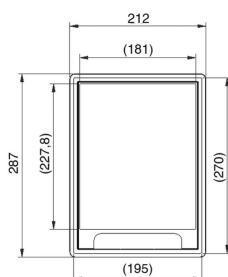

KDVKK2

Klapdeksel rechthoekig, universeel

Inbouwkader + klapdeksel + kabeldoorvoer

Kleur: grijs RAL 7011/ zwart RAL 9011

Max. Belasting: 1500 N (klein oppervlak)

Max. Belasting: 2000 N (groot oppervlak)

Benutte toestand: IP 20

Onbenutte toestand: IP 30

Diepte-uitsparing: Min. 5 mm - Max. 12 mm

Dikte staalplaat: 3 mm

Artikel	↕ mm	↔ mm	→ ← mm	↔ mm	kg/stk	📦	Eenh.
KDVKK2.5-7011		192		267	1,650	6	STK
KDVKK2.5-9011		192		267	1,650	6	STK

Getest naar EN 50085-2-2.

Klapdeksel voor 2 inbouwbekers.

Diepte-uitsparing is standaard 5 mm en aanpasbaar d.m.v. ophoogelementen OHEV2.2 en/of OHEV2.5.

Kan d.m.v. voorgesmonteerde universele klemmen worden vastgezet in de chape.