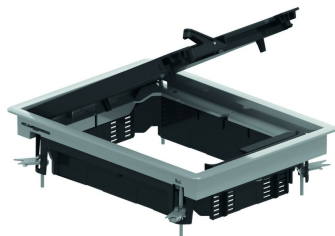

KDVKK2

Klapdeksel rechthoekig, universeel

Inbouwkader + klapdeksel + kabeldoorvoer

Kleur: grijs RAL 7011/ zwart RAL 9011

Max. Belasting: 1500 N (klein oppervlak)

Max. Belasting: 2000 N (groot oppervlak)

Benutte toestand: IP 20

Onbenutte toestand: IP 30

Diepte-uitsparing: Min. 5 mm - Max. 12 mm

Dikte staalplaat: 3 mm

Artikel	↕ mm	↔ mm	→ ← mm	↔ mm	kg/stk	📦	Eenh.
KDVKK2.5-7011		192		267	1,650	6	STK
KDVKK2.5-9011		192		267	1,650	6	STK

Getest naar EN 50085-2-2.

Klapdeksel voor 2 inbouwbekers.

Diepte-uitsparing is standaard 5 mm en aanpasbaar d.m.v. ophoogelementen OHEV2.2 en/of OHEV2.5.

Kan d.m.v. voorgesmonteerde universele klemmen worden vastgezet in de chape.

Klapdeksel is voorzien van 1 kabeldoorvoeropening met geïntegreerde openingshendel en kabelbundelaar.
Klapdeksel hoeft niet geaard te worden.

Enkel voor ruimtes waar droog gereinigd wordt.