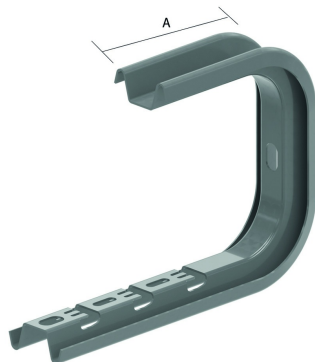

# COMEGACLU170

## Open ophangbeugel universeel

Geschikt voor montage aan het plafond of met draadstang TIM8 of TIM10.

Stand. Uitv.	Sendzimir
Mat. Opt.	Hot-Dip
Mat. Opt. PE	Poedercoating

	Max. Belasting (in daN)	A
COMEGACLU170.150	60	145
COMEGACLU170.200	60	145
COMEGACLU170.300	50	195
COMEGACLU170.400	40	245

HD Artikel	↕ mm	↔ mm	→  ← mm	↔↔ mm	kg/stk	📦	Stock	Eenh.
HD <b>COMEGACLU170.150</b>	175	194			0,460	12	X	STK
HD <b>COMEGACLU170.200</b>	175	244			0,540	12	X	STK
HD <b>COMEGACLU170.300</b>	175	344			0,700	6	X	STK
HD <b>COMEGACLU170.400</b>	175	444			0,860	6	X	STK

Te bestellen per volle verpakking.

Bevestiging van de kabelbaan door VM6.20.

Bij montage gebruik maken van de VOMEGA om het samendrukken van het profiel te verhinderen.

Max. Belasting (daN): gelijkmatig verdeeld over de volledige breedte.