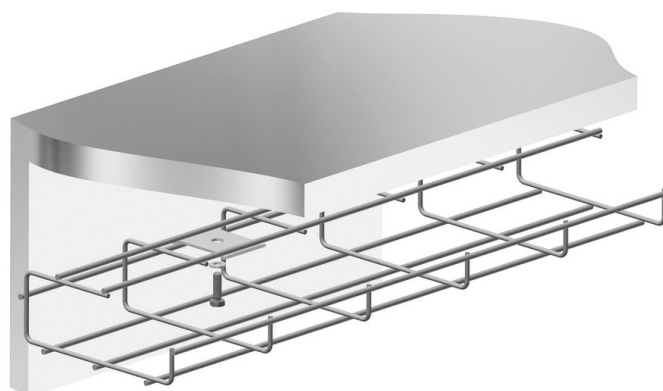

Te bevestigen met:

Koppelklem
VFK