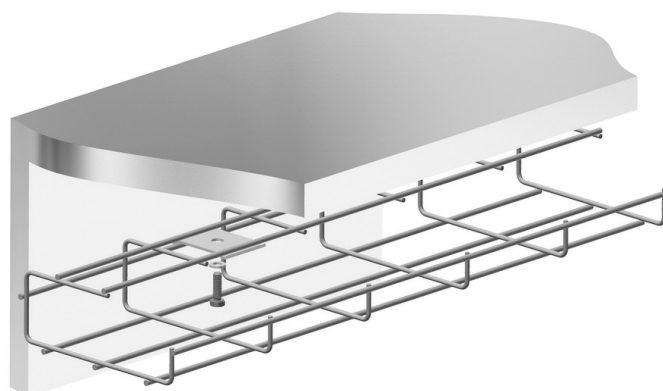

GVFUL

G-vormige draadgoot

Rechtstreekse bevestiging aan het plafond met VFCB.

Stand. Uitv. Sendzimir

Mat. Opt. Hot-Dip

Mat. Opt. PE Poedercoating

HD Artikel	↑ mm	↔ mm	→ ← mm	↔ mm	kg/m	📦	Stock	Eenh.
HD GVFUL55.100	55	91		3000	0,830	30	X	M
HD GVFUL60.150	64	154		3000	1,030	30	X	M
HD GVFUL100.100	102	109		3000	1,030	30	X	M
HD GVFUL100.150	105	160		3000	1,330	30	X	M

Te bevestigen met:

Koppelklem
VFK