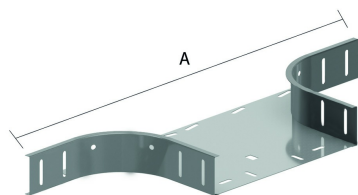

## Aftakstuk 90°

Ineenschuifbaar met de kabelbaan

Radius: 100 mm

Op aanvraag: Hoogte 35 mm - 85 mm - 110 mm

Stand. Uitv.

Sendzimir

Mat. Opt.

Mat. Opt. PE