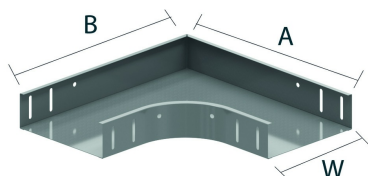

## Horizontale bocht 90°

Ineenschuifbaar met de kabelbaan

Radius: 100 mm

Op aanvraag: Hoogte 35 mm - 85 mm - 110 mm

Stand. Uitv.

Sendzimir

Mat. Opt.

Mat. Opt. PE