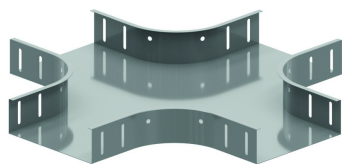

KR

Kruisstuk

Ineenschuifbaar met de kabelbaan

Radius: 100 mm

Op aanvraag: Hoogte 35 mm - 85 mm - 110 mm

Stand. Uitv.

Sendzimir

Mat. Opt.

Mat. Opt. PE

Poedercoating

HD	Artikel	↕ mm	↔ mm	→ ← mm	↔ mm	kg/stk	📦	Stock	Eenh.
-	KR60.050	60	50			1,180	1	X	STK
-	KR60.075	60	75			1,560	1	X	STK
-	KR60.100	60	100			1,480	1	X	STK
-	KR60.150	60	150			2,080	1	X	STK
-	KR60.200	60	200			2,380	1	X	STK
-	KR60.300	60	300			3,520	1	X	STK
-	KR60.400	60	400			4,610	1	X	STK
-	KR60.500	60	500			5,320	1	X	STK
-	KR60.600	60	600			6,160	1	X	STK
-	ZMKR60.050	60	50			1,595	1	X	STK
-	ZMKR60.075	60	75			1,815	1	X	STK
-	ZMKR60.100	60	100			1,925	1	X	STK
-	ZMKR60.150	60	150			2,31	1	X	STK
-	ZMKR60.200	60	200			2,53	1	X	STK
-	ZMKR60.300	60	300			4,18	1	X	STK
-	ZMKR60.400	60	400			5,17	1	X	STK
-	ZMKR60.500	60	500			8,03	1	X	STK
-	ZMKR60.600	60	600			9,68	1	X	STK