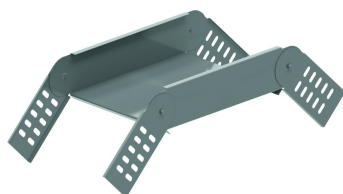

## Scharnierend stijg- en daalstuk

Op aanvraag: Hoogte 35 mm - 85 mm - 110 mm

Stand. Uitv.

### Te bevestigen met:

Zelfborgende  
moer en bout  
VM

Zelfborgende  
moer en  
kraagbout  
VMK

HD	Artikel	↕ mm	↔ mm	→  ← mm	↔ mm	kg/stk	📦	Stock	Eenh.
-	<b>ZMSDB35.050</b>	35	50			0,470	1		STK
-	<b>ZMSDB35.075</b>	35	75			0,520	1		STK
-	<b>ZMSDB35.100</b>	35	100			0,560	1		STK
-	<b>ZMSDB35.150</b>	35	150			0,650	1		STK
-	<b>ZMSDB35.200</b>	35	200			0,740	1		STK
-	<b>ZMSDB35.300</b>	35	300			0,920	1		STK
-	<b>ZMSDB35.400</b>	35	400			1,100	1		STK
-	<b>ZMSDB35.500</b>	35	500			1,280	1		STK
-	<b>ZMSDB35.600</b>	35	600			1,460	1		STK
-	<b>ZMSDB60.050</b>	60	50			0,700	1		STK
-	<b>ZMSDB60.075</b>	60	75			0,740	1		STK
-	<b>ZMSDB60.100</b>	60	100			0,790	1		STK
-	<b>ZMSDB60.150</b>	60	150			0,880	1		STK
-	<b>ZMSDB60.200</b>	60	200			0,970	1		STK
-	<b>ZMSDB60.300</b>	60	300			1,150	1		STK
-	<b>ZMSDB60.400</b>	60	400			1,330	1		STK
-	<b>ZMSDB60.500</b>	60	500			1,510	1		STK
-	<b>ZMSDB60.600</b>	60	600			1,670	1		STK
-	<b>ZMSDB85.100</b>	85	100			1,270	1		STK
-	<b>ZMSDB85.150</b>	85	150			1,360	1		STK
-	<b>ZMSDB85.200</b>	85	200			1,450	1		STK
-	<b>ZMSDB85.300</b>	85	300			1,630	1		STK
-	<b>ZMSDB85.400</b>	85	400			1,810	1		STK
-	<b>ZMSDB85.500</b>	85	500			1,990	1		STK
-	<b>ZMSDB85.600</b>	85	600			2,170	1		STK
-	<b>ZMSDB110.200</b>	110	200			1,900	1		STK
-	<b>ZMSDB110.300</b>	110	300			2,080	1		STK
-	<b>ZMSDB110.400</b>	110	400			2,260	1		STK
-	<b>ZMSDB110.500</b>	110	500			2,440	1		STK
-	<b>ZMSDB110.600</b>	110	600			2,620	1		STK