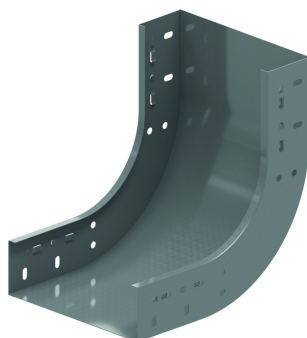

SBCL

Stijgbocht 90° clipsbaar

Clipsbaar met kabelbaan KBSC60, KBS60 en KBSI60

Radius: 100 mm

Stand. Uitv.

Sendzimir

Mat. Opt.

Mat. Opt. PE

Poedercoating

HD	Artikel	↕ mm	↔ mm	→ ← mm	↔ mm	kg/stk	📦	Stock	Eenh.
-	SBCL90.60.050	60	50			0,550	1	X	STK
-	SBCL90.60.075	60	75			0,650	1		STK
-	SBCL90.60.100	60	100			0,730	1	X	STK
-	SBCL90.60.150	60	150			0,880	1	X	STK
-	SBCL90.60.200	60	200			1,000	1	X	STK
-	SBCL90.60.300	60	300			1,180	1	X	STK
-	SBCL90.60.400	60	400			1,430	1	X	STK
-	SBCL90.60.500	60	500			1,900	1	X	STK
-	SBCL90.60.600	60	600			2,150	1	X	STK
-	ZMSBCL90.60.050	60	50			0,55	1	X	STK
-	ZMSBCL90.60.075	60	75			0,65	1		STK
-	ZMSBCL90.60.100	60	100			0,73	1	X	STK
-	ZMSBCL90.60.150	60	150			0,88	1	X	STK
-	ZMSBCL90.60.200	60	200			1	1	X	STK
-	ZMSBCL90.60.300	60	300			1,18	1	X	STK
-	ZMSBCL90.60.400	60	400			1,43	1	X	STK
-	ZMSBCL90.60.500	60	500			1,9	1	X	STK
-	ZMSBCL90.60.600	60	600			2,15	1	X	STK

Opening voor extra borging dmv 4x VM6.10.

Openingen voor het plaatsen van een deksel voorzien.

Enkel verkrijgbaar in hoogte 60 mm.