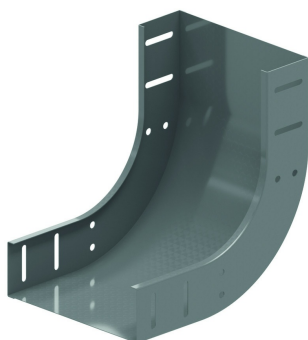

SB90

Stijgbocht 90°

Ineenschuifbaar met de kabelbaan

Radius: 100 mm

Op aanvraag: hoogte 35 mm - 85 mm - 110 mm

Stand. Uitv.

Sendzimir

Mat. Opt.

Mat. Opt. PE

Poedercoating

HD	Artikel	↑ mm	↔ mm	→ ← mm	↔ mm	kg/stk	📦	Stock	Eenh.
-	SB90.60.050	60	50			0,550	1	X	STK
-	SB90.60.075	60	75			0,650	1	X	STK
-	SB90.60.100	60	100			0,730	1	X	STK
-	SB90.60.150	60	150			0,880	1	X	STK
-	SB90.60.200	60	200			1,000	1	X	STK
-	SB90.60.300	60	300			1,180	1	X	STK
-	SB90.60.400	60	400			1,430	1	X	STK
-	SB90.60.500	60	500			1,900	1	X	STK
-	SB90.60.600	60	600			2,150	1	X	STK
-	ZMSB90.60.050	60	50			0,55	1		STK
-	ZMSB90.60.075	60	75			0,65	1		STK
-	ZMSB90.60.100	60	100			0,73	1		STK
-	ZMSB90.60.150	60	150			0,88	1		STK
-	ZMSB90.60.200	60	200			1	1		STK
-	ZMSB90.60.300	60	300			1,18	1		STK
-	ZMSB90.60.400	60	400			1,43	1		STK
-	ZMSB90.60.500	60	500			1,9	1		STK
-	ZMSB90.60.600	60	600			2,15	1		STK

Te bevestigen met:

Zelfborgende
moer en bout
VM

Zelfborgende
moer en
kraagbout
VMK

Minimum aantal bouten en moeren: 8 stuks.