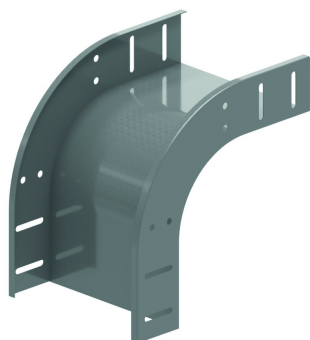

# VB90

## Valbocht 90°

Ineenschuifbaar met de kabelbaan

Radius: 100 mm

Op aanvraag: Hoogte 35 mm - 85 mm - 110 mm

Stand. Uitv.

Sendzimir

Mat. Opt.

Mat. Opt. PE