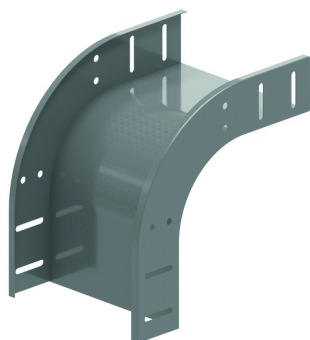

VB90

Valbocht 90°

Ineenschuifbaar met de kabelbaan

Radius: 100 mm

Op aanvraag: Hoogte 35 mm - 85 mm - 110 mm (enkel in SZ en HD)

Stand. Uitv.

Sendzimir

Mat. Opt.

Te bevestigen met:

Zelfborgende
moer en bout
VM

Zelfborgende
moer en
kraagbout
VMK

HD	Artikel	↑ mm	↔ mm	→ ← mm	↔ mm	kg/stk	📦	Stock	Eenh.
-	VB90.60.050	60	50			0,550	1	X	STK
-	VB90.60.075	60	75			0,630	1	X	STK
-	VB90.60.100	60	100			0,650	1	X	STK
-	VB90.60.150	60	150			0,780	1	X	STK
-	VB90.60.200	60	200			0,850	1	X	STK
-	VB90.60.300	60	300			1,080	1	X	STK
-	VB90.60.400	60	400			1,330	1	X	STK
-	VB90.60.500	60	500			1,430	1	X	STK
-	VB90.60.600	60	600			1,600	1	X	STK
-	ZMVB90.60.050	60	50			0,55	1		STK
-	ZMVB90.60.075	60	75			0,63	1		STK
-	ZMVB90.60.100	60	100			0,65	1		STK
-	ZMVB90.60.150	60	150			0,78	1		STK
-	ZMVB90.60.200	60	200			0,85	1		STK
-	ZMVB90.60.300	60	300			1,08	1		STK
-	ZMVB90.60.400	60	400			1,33	1		STK
-	ZMVB90.60.500	60	500			1,43	1		STK
-	ZMVB90.60.600	60	600			1,6	1		STK